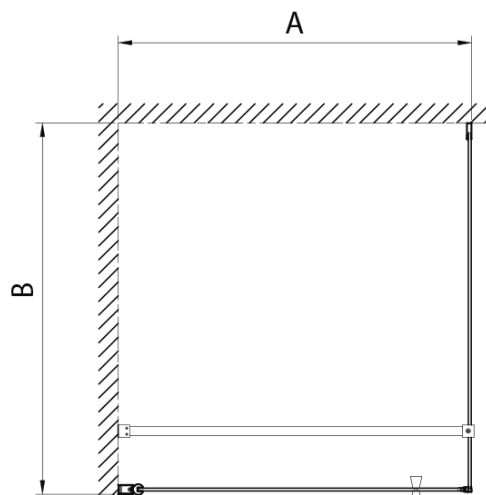

PT + WI

PT070/PT080/PT090/PT100+WI070/WI080/WI090/WI100/WI110

model	A mm	B mm
PT070	667-687	
PT080	767-787	
PT090	867-887	
PT100	967-987	
WI070		690-705
WI080		790-805
WI090		890-905
WI100		990-1005
WI110		1090-1105