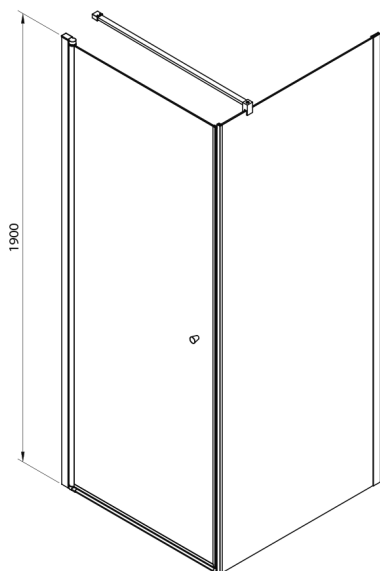

PILOT Drehduschtür 700mm

Bestellcode: PT070

Größe

Breite: 700 mm

Höhe: 1900 mm

Eigenschaften

Garantie: 2 Jahre

Technisches Arbeitsblatt

	PT070	PT080	PT090	PT100
A	680-710mm	780-810mm	880-910mm	980-1010mm
B	610	710	810	910

PT + WI

PT070/PT080/PT090/PT100+WI070/WI080/WI090/WI100/WI110

model	A mm	B mm
PT070	667-687	
PT080	767-787	
PT090	867-887	
PT100	967-987	
WI070		690-705
WI080		790-805
WI090		890-905
WI100		990-1005
WI110		1090-1105