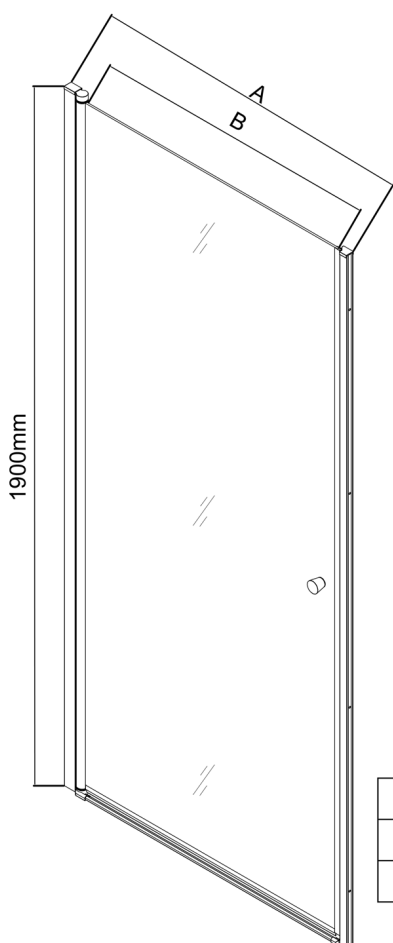

PILOT Drehduschtür 700mm

Bestellcode: PT070

Größe

Breite: 700 mm

Höhe: 1900 mm

Eigenschaften

Garantie: 2 Jahre

Technisches Arbeitsblatt

	PT070	PT080	PT090	PT100
A	680-710mm	780-810mm	880-910mm	980-1010mm
B	610	710	810	910

PT + WI

PT070/PT080/PT090/PT100+WI070/WI080/WI090/WI100/WI110

model	A mm	B mm
PT070	667-687	
PT080	767-787	
PT090	867-887	
PT100	967-987	
WI070		690-705
WI080		790-805
WI090		890-905
WI100		990-1005
WI110		1090-1105