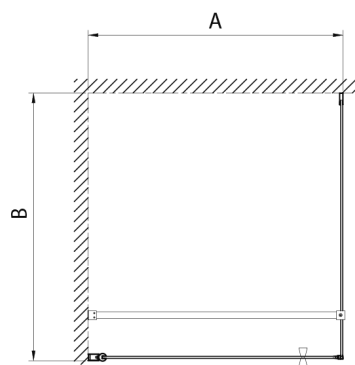

PILOT Drehduschtür 700mm

Bestellcode: PT070

Größe

Breite: 700 mm

Höhe: 1900 mm

Eigenschaften

Garantie: 2 Jahre

Technisches Arbeitsblatt

	PT070	PT080	PT090	PT100
A	680-710mm	780-810mm	880-910mm	980-1010mm
B	610	710	810	910

PT + WI

PT070/PT080/PT090/PT100+WI070/WI080/WI090/WI100/WI110

model	A mm	B mm
PT070	667-687	
PT080	767-787	
PT090	867-887	
PT100	967-987	
WI070		690-705
WI080		790-805
WI090		890-905
WI100		990-1005
WI110		1090-1105