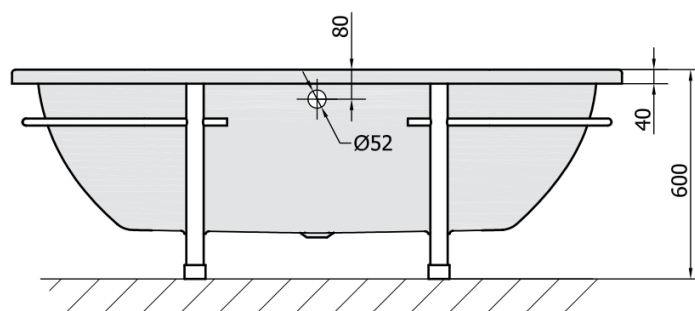

MATRIX C Freistehende Badewanne 175x80x46cm, Edelstahl Gestell, weiß

Bestellcode: 39113

Größe

Länge: 1750 mm
 Breite: 800 mm
 Höhe: 600 mm
 Umfang: 195 l

Eigenschaften

Farbe: Weiß
 Material: Gelcoat
 Garantie: 2 Jahre

Technisches Arbeitsblatt

VOLUME 195L