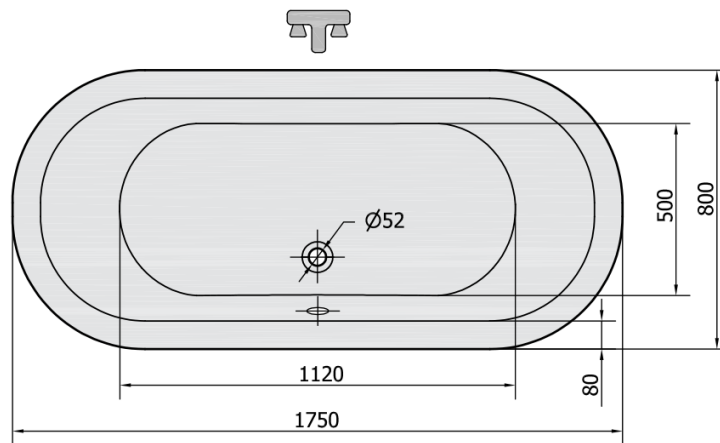

MATRIX C Freistehende Badewanne 175x80x46cm, Edelstahl Gestell, weiß

Bestellcode: 39113

Größe

Länge: 1750 mm
 Breite: 800 mm
 Höhe: 600 mm
 Umfang: 195 l

Eigenschaften

Farbe: Weiß
 Material: Gelcoat
 Garantie: 2 Jahre

Technisches Arbeitsblatt

VOLUME 195L