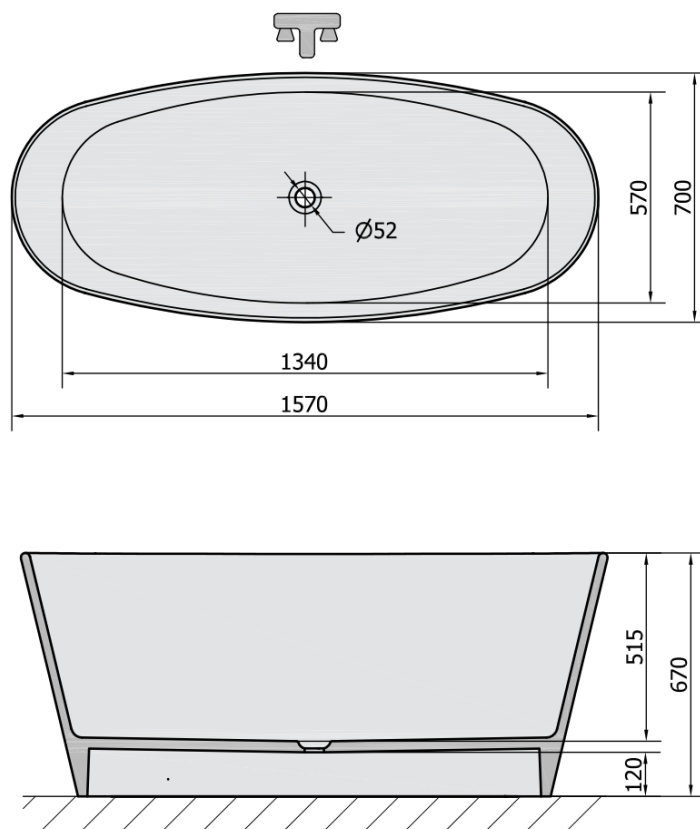

Bestellcode: 99613

Grundinformation

Marke: Polysan

Größe

Länge: 1570 mm

Breite: 700 mm

Höhe: 670 mm

Umfang: 210 l

Eigenschaften

Farbe: Weiß

Material: Gussmarmor

Form: Freistehend

Installation: Unabhängige

Ablauf-Durchmesser: 52 mm

Das Paket enthält nicht: Siphon, Ablaufgarnitur

Gewicht / Stück: 190.01 kg

Verpackung: 1 Stück

Garantie: 2 Jahre

Dazu empfehlen wir:

1 Stück Siphon 6/4", Höhe 42mm, DN40 (Bestellcode: 71712)

1 Stück Wannen-Ablauf 6/4", klick-klack, Chrom (Bestellcode: 71704)

Technisches Arbeitsblatt

VOLUME 210L