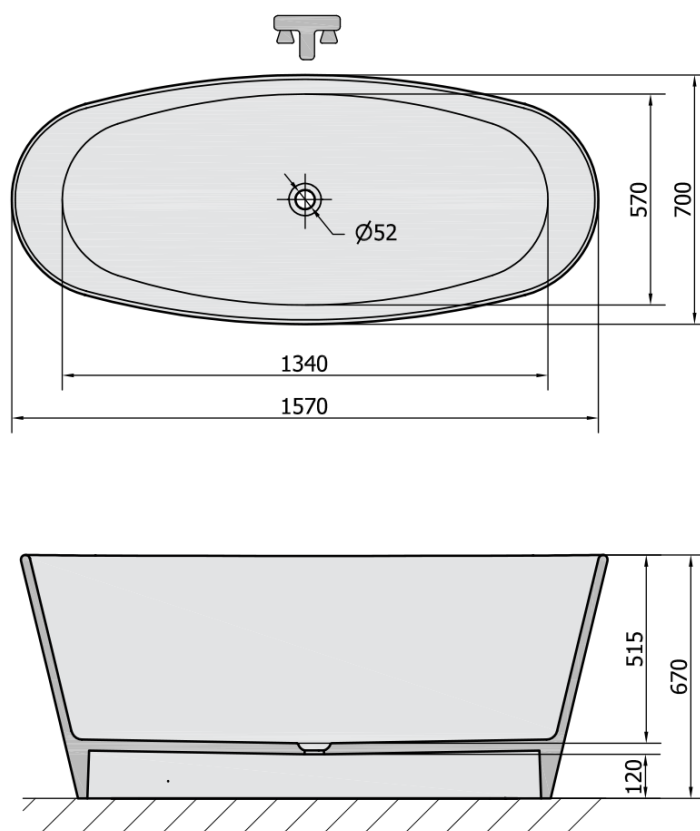

**Bestellcode:** 99613

**Grundinformation**

**Marke:** Polysan

**Größe**

**Länge:** 1570 mm

**Breite:** 700 mm

**Höhe:** 670 mm

**Umfang:** 210 l

**Eigenschaften**

**Farbe:** Weiß

**Material:** Gussmarmor

**Form:** Freistehend

**Installation:** Unabhängige

**Ablauf-Durchmesser:** 52 mm

**Das Paket enthält nicht:** Siphon, Ablaufgarnitur

**Gewicht / Stück:** 190.01 kg

**Verpackung:** 1 Stück

**Garantie:** 2 Jahre

**Dazu empfehlen wir:**

1 Stück Siphon 6/4", Höhe 42mm, DN40 (Bestellcode: 71712)

1 Stück Ablaufgarnitur 6/4", Click Clack, für Badewannen ohne Überlauf, Chrom (Bestellcode: 71704)

Technisches Arbeitsblatt

VOLUME 210L