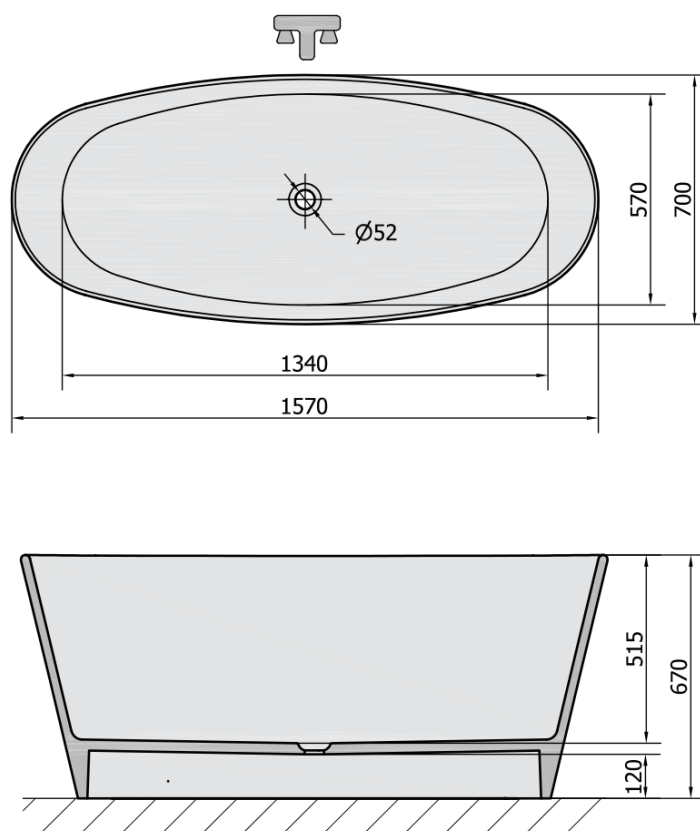

Bestellcode: 99613

Grundinformation

Marke: Polysan

Größe

Länge: 1570 mm

Breite: 700 mm

Höhe: 670 mm

Umfang: 210 l

Eigenschaften

Farbe: Weiß

Material: Gussmarmor

Form: Freistehend

Installation: Unabhängige

Ablauf-Durchmesser: 52 mm

Das Paket enthält nicht: Siphon, Ablaufgarnitur

Gewicht / Stück: 190.01 kg

Verpackung: 1 Stück

Garantie: 2 Jahre

Dazu empfehlen wir:

1 Stück Siphon 6/4", Höhe 42mm, DN40 (Bestellcode: 71712)

1 Stück Ablaufgarnitur 6/4", Click Clack, für Badewannen ohne Überlauf, Chrom (Bestellcode: 71704)

Technisches Arbeitsblatt

VOLUME 210L