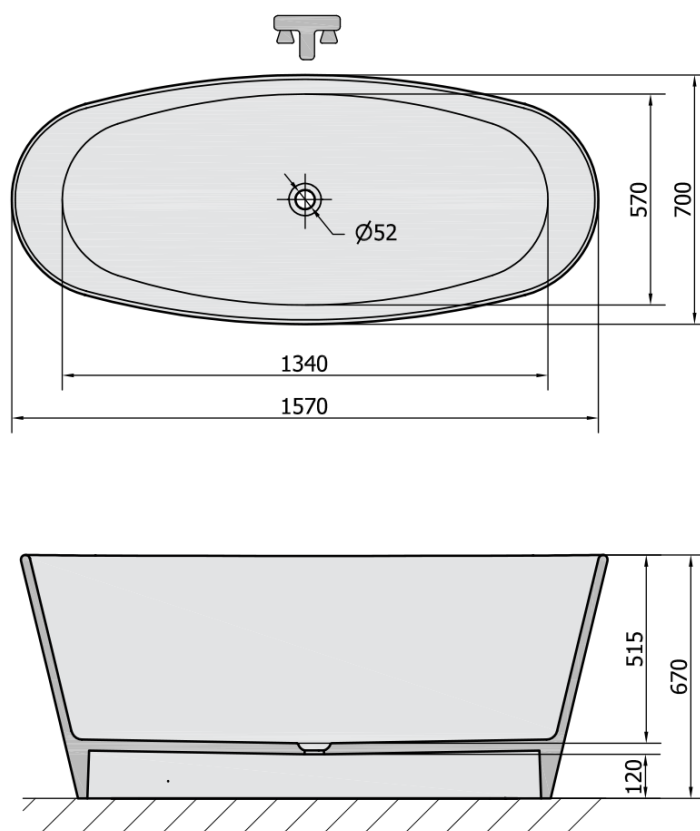

Bestellcode: 99613

Grundinformation

Marke: Polysan

Größe

Länge: 1570 mm

Breite: 700 mm

Höhe: 670 mm

Umfang: 210 l

Eigenschaften

Farbe: Weiß

Material: Gussmarmor

Form: Freistehend

Installation: Unabhängige

Ablauf-Durchmesser: 52 mm

Das Paket enthält nicht: Siphon, Ablaufgarnitur

Gewicht / Stück: 190.01 kg

Verpackung: 1 Stück

Garantie: 2 Jahre

Dazu empfehlen wir:

1 Stück Siphon 6/4", Höhe 42mm, DN40 (Bestellcode: 71712)

1 Stück Wannen-Ablauf 6/4", Klick-Klack, für Badewannen ohne Überlauf, Chrom (Bestellcode: 71704)

Technisches Arbeitsblatt

VOLUME 210L