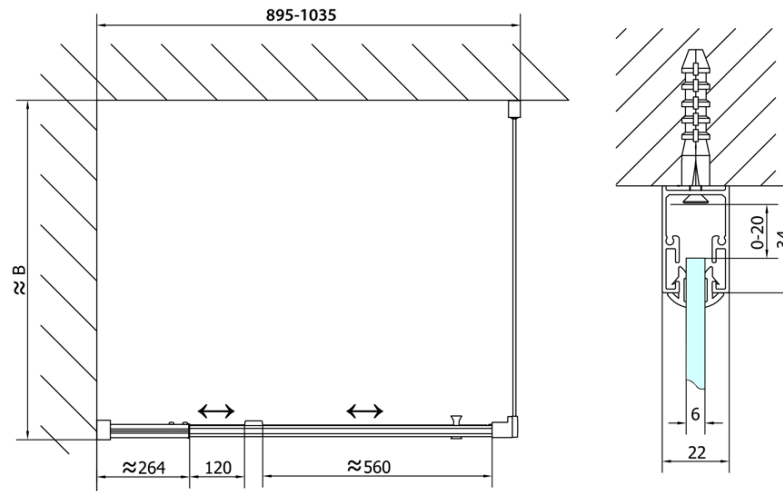

Bestellcode: EL1738

Grundinformation

Marke: Polysan

Serie: EASY

Größe

Breite: 1020 mm

Höhe: 1900 mm

Eigenschaften

Farbenprofil: Chrom - Poliertem Aluminium

Form: Nischetür

Öffnungsarten: Öffnungstür einflügelig

Richtung der Öffnung: Universelle

Eingangsbreite: 560 mm

Glasfarbe: BRICK - Glas

Glasdicke: 6 mm

Einbaubreite ab: 880 mm

Einbaubreite bis zu: 1020 mm

Eigenschaften: Rahmendesign

Gewicht / Stück: 31.0 kg

Verpackung: 1 Stück

Garantie: 2 Jahre

Technisches Arbeitsblatt

	B
EL1738-EL3138	680-700
EL1738-EL3238	780-800
EL1738-EL3338	880-900
EL1738-EL3438	980-1000