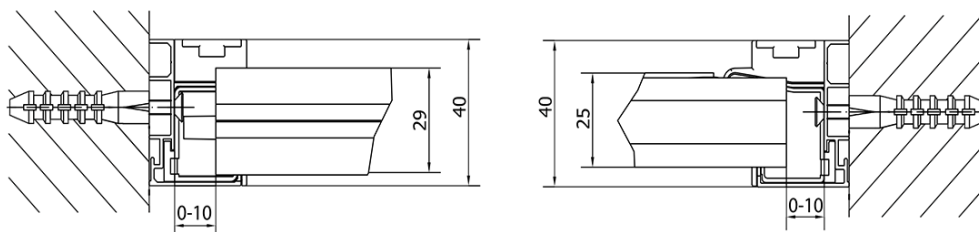

Bestellcode: EL1738

Grundinformation

Marke: Polysan

Serie: EASY

Größe

Breite: 1020 mm

Höhe: 1900 mm

Eigenschaften

Farbenprofil: Chrom - Poliertem Aluminium

Form: Nischetür

Öffnungsarten: Öffnungstür einflügelig

Richtung der Öffnung: Universelle

Eingangsbreite: 560 mm

Glasfarbe: BRICK - Glas

Glasdicke: 6 mm

Einbaubreite ab: 880 mm

Einbaubreite bis zu: 1020 mm

Eigenschaften: Rahmendesign

Gewicht / Stück: 31.0 kg

Verpackung: 1 Stück

Garantie: 2 Jahre

Technisches Arbeitsblatt

	B
EL1738-EL3138	680-700
EL1738-EL3238	780-800
EL1738-EL3338	880-900
EL1738-EL3438	980-1000