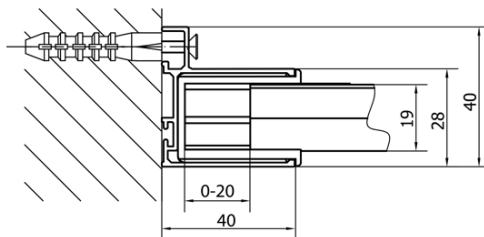

Bestellcode: EL1738

Grundinformation

Marke: Polysan

Serie: EASY

Größe

Breite: 1020 mm

Höhe: 1900 mm

Eigenschaften

Farbenprofil: Chrom - Poliertem Aluminium

Form: Nischetür

Öffnungsarten: Öffnungstür einflügelig

Richtung der Öffnung: Universelle

Eingangsbreite: 560 mm

Glasfarbe: BRICK - Glas

Glasdicke: 6 mm

Einbaubreite ab: 880 mm

Einbaubreite bis zu: 1020 mm

Eigenschaften: Rahmendesign

Gewicht / Stück: 31.0 kg

Verpackung: 1 Stück

Garantie: 2 Jahre

Technisches Arbeitsblatt

	B
EL1738-EL3138	680-700
EL1738-EL3238	780-800
EL1738-EL3338	880-900
EL1738-EL3438	980-1000