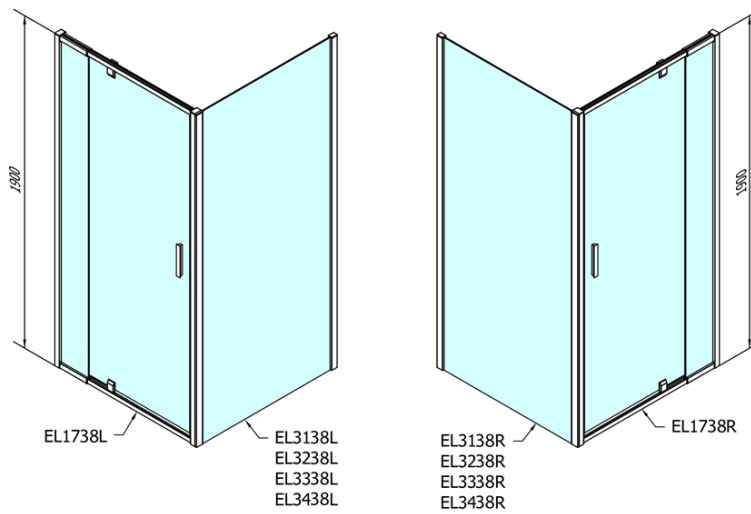

Bestellcode: EL1738

Grundinformation

Marke: Polysan

Serie: EASY

Größe

Breite: 1020 mm

Höhe: 1900 mm

Eigenschaften

Farbenprofil: Chrom - Poliertem Aluminium

Form: Nischetür

Öffnungsarten: Öffnungstür einflügelig

Richtung der Öffnung: Universelle

Eingangsbreite: 560 mm

Glasfarbe: BRICK - Glas

Glasdicke: 6 mm

Einbaubreite ab: 880 mm

Einbaubreite bis zu: 1020 mm

Eigenschaften: Rahmendesign

Gewicht / Stück: 31.0 kg

Verpackung: 1 Stück

Garantie: 2 Jahre

Technisches Arbeitsblatt

	B
EL1738-EL3138	680-700
EL1738-EL3238	780-800
EL1738-EL3338	880-900
EL1738-EL3438	980-1000