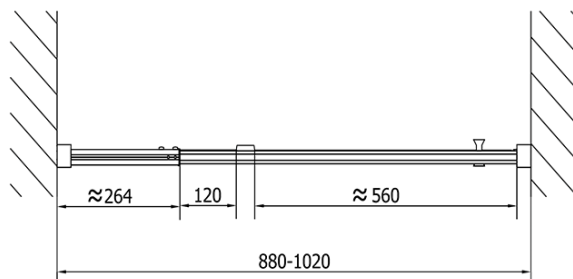

Bestellcode: EL1738

Grundinformation

Marke: Polysan

Serie: EASY

Größe

Breite: 1020 mm

Höhe: 1900 mm

Eigenschaften

Farbenprofil: Chrom - Poliertem Aluminium

Form: Nischetür

Öffnungsarten: Öffnungstür einflügelig

Richtung der Öffnung: Universelle

Eingangsbreite: 560 mm

Glasfarbe: BRICK - Glas

Glasdicke: 6 mm

Einbaubreite ab: 880 mm

Einbaubreite bis zu: 1020 mm

Eigenschaften: Rahmendesign

Gewicht / Stück: 31.0 kg

Verpackung: 1 Stück

Garantie: 2 Jahre

Technisches Arbeitsblatt

	B
EL1738-EL3138	680-700
EL1738-EL3238	780-800
EL1738-EL3338	880-900
EL1738-EL3438	980-1000