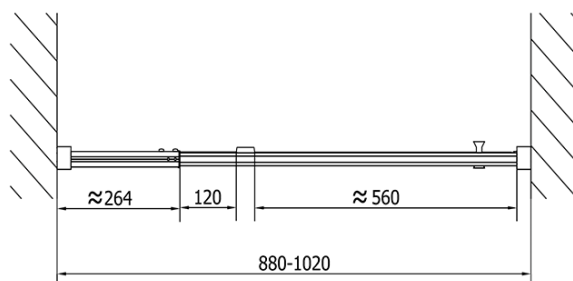

Bestellcode: EL1738

Grundinformation

Marke: Polysan

Serie: EASY

Größe

Breite: 1020 mm

Höhe: 1900 mm

Eigenschaften

Farbenprofil: Chrom - Poliertem Aluminium

Form: Nischetür

Öffnungsarten: Öffnungstür einflügelig

Richtung der Öffnung: Universelle

Eingangsbreite: 560 mm

Glasfarbe: BRICK - Glas

Glasdicke: 6 mm

Einbaubreite ab: 880 mm

Einbaubreite bis zu: 1020 mm

Eigenschaften: Rahmendesign

Gewicht / Stück: 31.0 kg

Verpackung: 1 Stück

Garantie: 2 Jahre

Technisches Arbeitsblatt

	B
EL1738-EL3138	680-700
EL1738-EL3238	780-800
EL1738-EL3338	880-900
EL1738-EL3438	980-1000