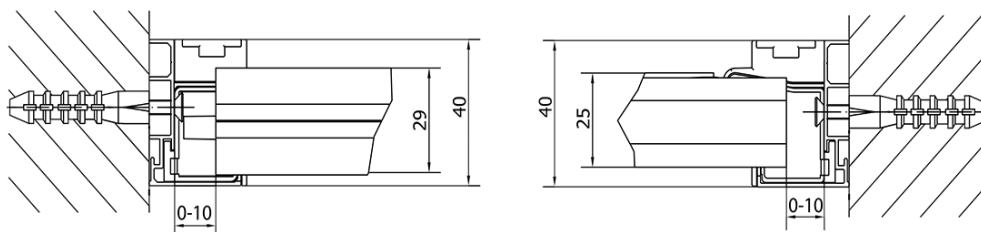

Bestellcode: EL1738

Grundinformation

Marke: Polysan

Serie: EASY

Größe

Breite: 1020 mm

Höhe: 1900 mm

Eigenschaften

Farbenprofil: Chrom - Poliertem Aluminium

Form: Nischetür

Öffnungsarten: Öffnungstür einflügelig

Richtung der Öffnung: Universelle

Eingangsbreite: 560 mm

Glasfarbe: BRICK - Glas

Glasdicke: 6 mm

Einbaubreite ab: 880 mm

Einbaubreite bis zu: 1020 mm

Eigenschaften: Rahmendesign

Gewicht / Stück: 31.0 kg

Verpackung: 1 Stück

Garantie: 2 Jahre

Technisches Arbeitsblatt

	B
EL1738-EL3138	680-700
EL1738-EL3238	780-800
EL1738-EL3338	880-900
EL1738-EL3438	980-1000