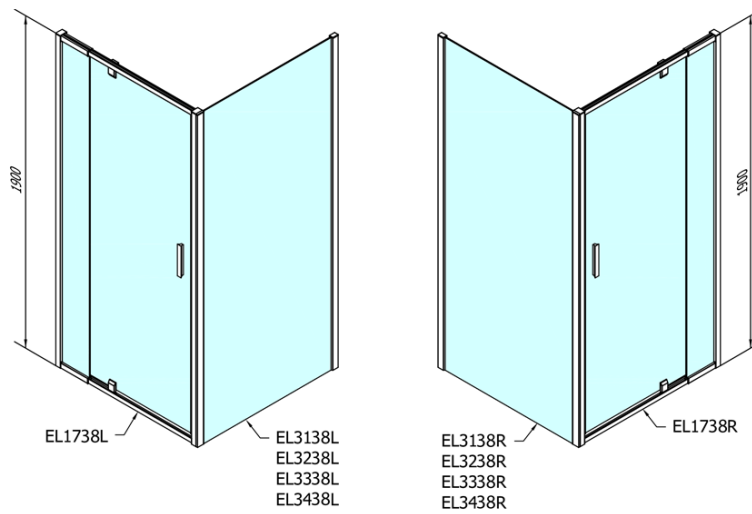

Bestellcode: EL1738

Grundinformation

Marke: Polysan

Serie: EASY

Größe

Breite: 1020 mm

Höhe: 1900 mm

Eigenschaften

Farbenprofil: Chrom - Poliertem Aluminium

Form: Nischetür

Öffnungsarten: Öffnungstür einflügelig

Richtung der Öffnung: Universelle

Eingangsbreite: 560 mm

Glasfarbe: BRICK - Glas

Glasdicke: 6 mm

Einbaubreite ab: 880 mm

Einbaubreite bis zu: 1020 mm

Eigenschaften: Rahmendesign

Gewicht / Stück: 31.0 kg

Verpackung: 1 Stück

Garantie: 2 Jahre

Technisches Arbeitsblatt

	B
EL1738-EL3138	680-700
EL1738-EL3238	780-800
EL1738-EL3338	880-900
EL1738-EL3438	980-1000