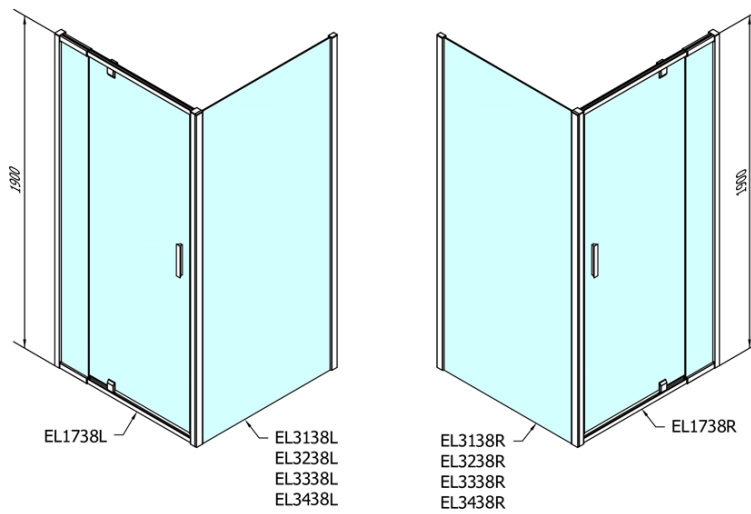

Bestellcode: EL1738

Grundinformation

Marke: Polysan

Serie: EASY

Größe

Breite: 1020 mm

Höhe: 1900 mm

Eigenschaften

Farbenprofil: Chrom - Poliertem Aluminium

Form: Nischetür

Öffnungsarten: Öffnungstür einflügelig

Richtung der Öffnung: Universelle

Eingangsbreite: 560 mm

Glasfarbe: BRICK - Glas

Glasdicke: 6 mm

Einbaubreite ab: 880 mm

Einbaubreite bis zu: 1020 mm

Eigenschaften: Rahmendesign

Gewicht / Stück: 31.0 kg

Verpackung: 1 Stück

Garantie: 2 Jahre

Technisches Arbeitsblatt

EL1738L

EL1738R

	B
EL1738-EL3138	680-700
EL1738-EL3238	780-800
EL1738-EL3338	880-900
EL1738-EL3438	980-1000