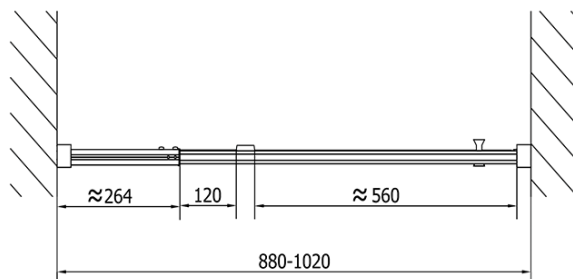

Bestellcode: EL1738

Grundinformation

Marke: Polysan

Serie: EASY

Größe

Breite: 1020 mm

Höhe: 1900 mm

Eigenschaften

Farbenprofil: Chrom - Poliertem Aluminium

Form: Nischetür

Öffnungsarten: Öffnungstür einflügelig

Richtung der Öffnung: Universelle

Eingangsbreite: 560 mm

Glasfarbe: BRICK - Glas

Glasdicke: 6 mm

Einbaubreite ab: 880 mm

Einbaubreite bis zu: 1020 mm

Eigenschaften: Rahmendesign

Gewicht / Stück: 31.0 kg

Verpackung: 1 Stück

Garantie: 2 Jahre

Technisches Arbeitsblatt

EL1738L

EL1738R

	B
EL1738-EL3138	680-700
EL1738-EL3238	780-800
EL1738-EL3338	880-900
EL1738-EL3438	980-1000