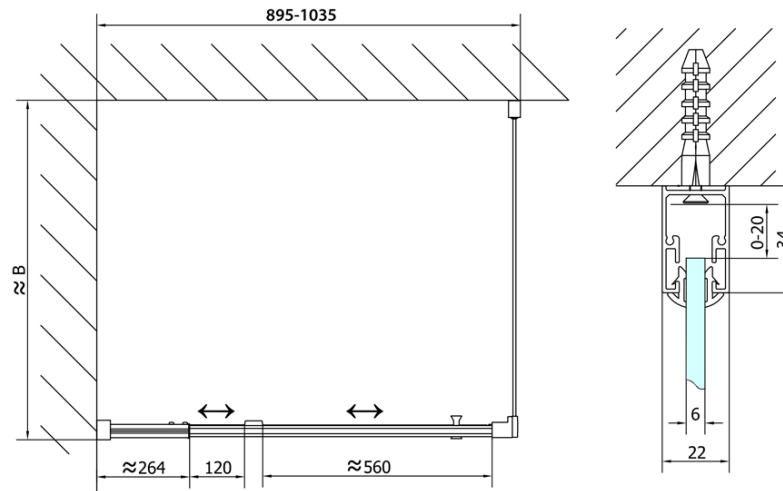

Bestellcode: EL1738

Grundinformation

Marke: Polysan

Serie: EASY

Größe

Breite: 1020 mm

Höhe: 1900 mm

Eigenschaften

Farbenprofil: Chrom - Poliertem Aluminium

Form: Nischetür

Öffnungsarten: Öffnungstür einflügelig

Richtung der Öffnung: Universelle

Eingangsbreite: 560 mm

Glasfarbe: BRICK - Glas

Glasdicke: 6 mm

Einbaubreite ab: 880 mm

Einbaubreite bis zu: 1020 mm

Eigenschaften: Rahmendesign

Gewicht / Stück: 31.0 kg

Verpackung: 1 Stück

Garantie: 2 Jahre

Technisches Arbeitsblatt

EL1738L

EL1738R

	B
EL1738-EL3138	680-700
EL1738-EL3238	780-800
EL1738-EL3338	880-900
EL1738-EL3438	980-1000