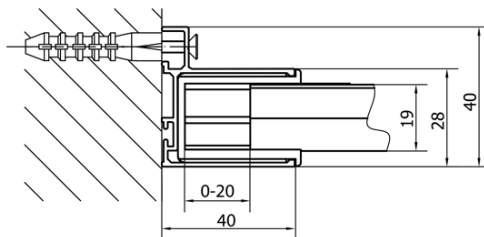

Bestellcode: EL1738

Grundinformation

Marke: Polysan

Serie: EASY

Größe

Breite: 1020 mm

Höhe: 1900 mm

Eigenschaften

Farbenprofil: Chrom - Poliertem Aluminium

Form: Nischetür

Öffnungsarten: Öffnungstür einflügelig

Richtung der Öffnung: Universelle

Eingangsbreite: 560 mm

Glasfarbe: BRICK - Glas

Glasdicke: 6 mm

Einbaubreite ab: 880 mm

Einbaubreite bis zu: 1020 mm

Eigenschaften: Rahmendesign

Gewicht / Stück: 31.0 kg

Verpackung: 1 Stück

Garantie: 2 Jahre

Technisches Arbeitsblatt

EL1738L

EL1738R

	B
EL1738-EL3138	680-700
EL1738-EL3238	780-800
EL1738-EL3338	880-900
EL1738-EL3438	980-1000