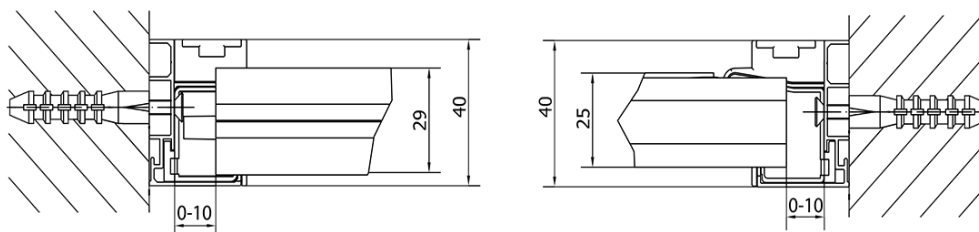

Bestellcode: EL1738

Grundinformation

Marke: Polysan

Serie: EASY

Größe

Breite: 1020 mm

Höhe: 1900 mm

Eigenschaften

Farbenprofil: Chrom - Poliertem Aluminium

Form: Nischetür

Öffnungsarten: Öffnungstür einflügelig

Richtung der Öffnung: Universelle

Eingangsbreite: 560 mm

Glasfarbe: BRICK - Glas

Glasdicke: 6 mm

Einbaubreite ab: 880 mm

Einbaubreite bis zu: 1020 mm

Eigenschaften: Rahmendesign

Gewicht / Stück: 31.0 kg

Verpackung: 1 Stück

Garantie: 2 Jahre

Technisches Arbeitsblatt

EL1738L

EL1738R

	B
EL1738-EL3138	680-700
EL1738-EL3238	780-800
EL1738-EL3338	880-900
EL1738-EL3438	980-1000