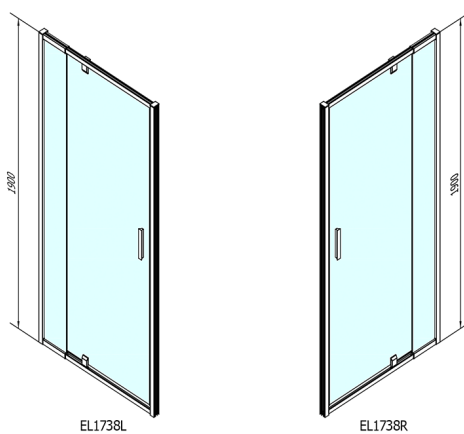

EASY Drehduschtür 880-1020mm, Glas BRICK

Bestellcode: EL1738

Größe

Breite: 1020 mm

Höhe: 1900 mm

Eigenschaften

Garantie: 2 Jahre

Technisches Arbeitsblatt

	B
EL1738-EL3138	680-700
EL1738-EL3238	780-800
EL1738-EL3338	880-900
EL1738-EL3438	980-1000