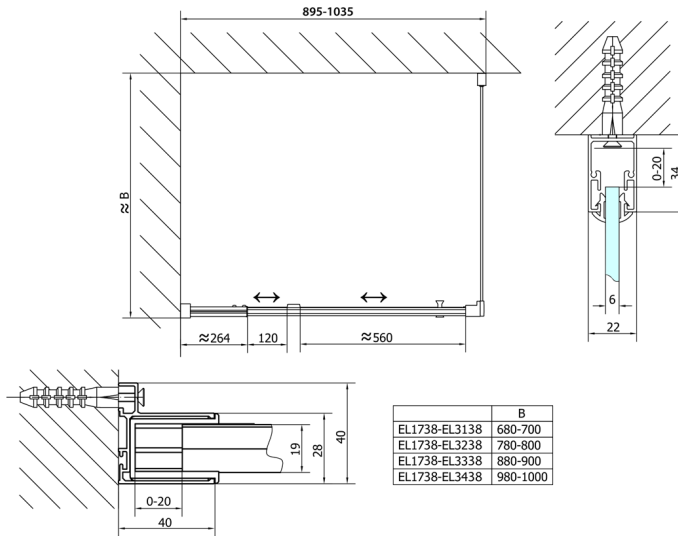

EASY Drehduschtür 880-1020mm, Glas BRICK

Bestellcode: EL1738

Größe

Breite: 1020 mm

Höhe: 1900 mm

Eigenschaften

Garantie: 2 Jahre

Technisches Arbeitsblatt

	B
EL1738-EL3138	680-700
EL1738-EL3238	780-800
EL1738-EL3338	880-900
EL1738-EL3438	980-1000