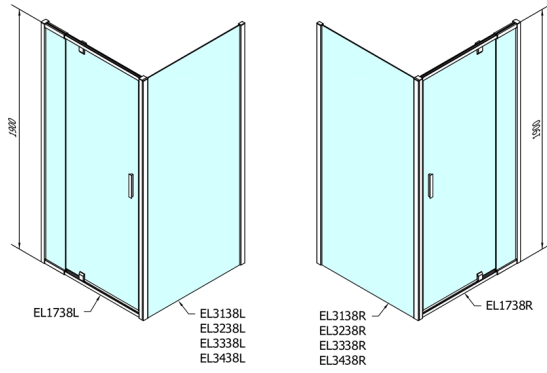

EASY Drehduschtür 880-1020mm, Glas BRICK

Bestellcode: EL1738

Größe

Breite: 1020 mm

Höhe: 1900 mm

Eigenschaften

Garantie: 2 Jahre

Technisches Arbeitsblatt

	B
EL1738-EL3138	680-700
EL1738-EL3238	780-800
EL1738-EL3338	880-900
EL1738-EL3438	980-1000