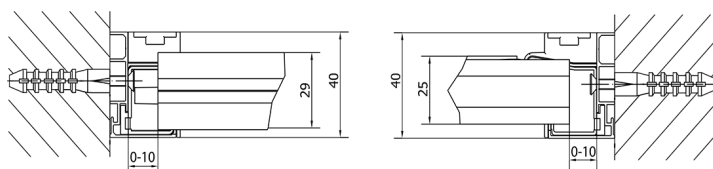

EASY Drehduschtür 880-1020mm, Glas BRICK

Bestellcode: EL1738

Größe

Breite: 1020 mm

Höhe: 1900 mm

Eigenschaften

Garantie: 2 Jahre

Technisches Arbeitsblatt

	B
EL1738-EL3138	680-700
EL1738-EL3238	780-800
EL1738-EL3338	880-900
EL1738-EL3438	980-1000