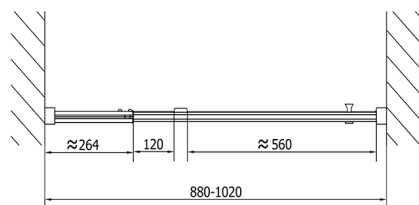

EASY Drehduschtür 880-1020mm, Glas BRICK

Bestellcode: EL1738

Größe

Breite: 1020 mm

Höhe: 1900 mm

Eigenschaften

Garantie: 2 Jahre

Technisches Arbeitsblatt

	B
EL1738-EL3138	680-700
EL1738-EL3238	780-800
EL1738-EL3338	880-900
EL1738-EL3438	980-1000