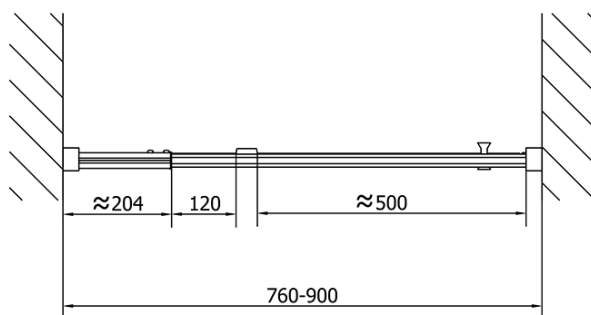

Bestellcode: EL1638

Grundinformation

Marke: Polysan
Serie: EASY

Größe

Breite: 900 mm
Höhe: 1900 mm

Eigenschaften

Farbenprofil: Chrom - Poliertem Aluminium
Form: Nischetür
Öffnungsarten: Öffnungstür einflügelig
Richtung der Öffnung: Universelle
Eingangsbreite: 500 mm
Glasfarbe: BRICK - Glas
Glasdicke: 6 mm
Einbaubreite ab: 760 mm
Einbaubreite bis zu: 900 mm
Eigenschaften: Rahmendesign
Gewicht / Stück: 28.0 kg
Verpackung: 1 Stück
Garantie: 2 Jahre

Technisches Arbeitsblatt

	B
EL1638-EL3138	680-700
EL1638-EL3238	780-800
EL1638-EL3338	880-900
EL1638-EL3438	980-1000