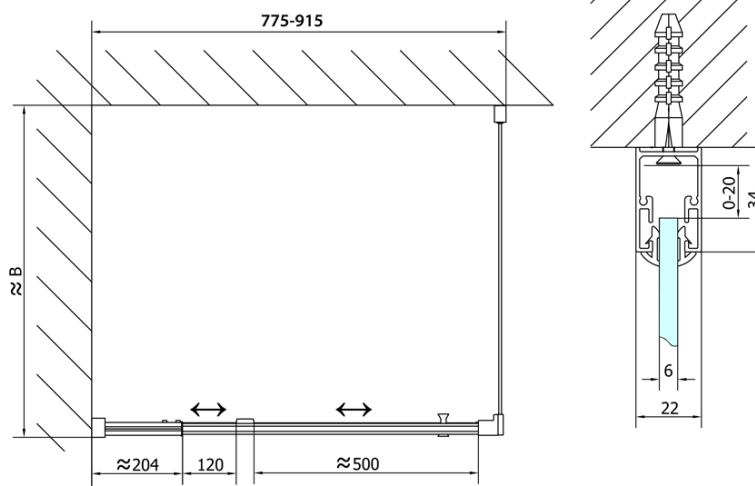

Bestellcode: EL1638

Grundinformation

Marke: Polysan
Serie: EASY

Größe

Breite: 900 mm
Höhe: 1900 mm

Eigenschaften

Farbenprofil: Chrom - Poliertem Aluminium
Form: Nischetür
Öffnungsarten: Öffnungstür einflügelig
Richtung der Öffnung: Universelle
Eingangsbreite: 500 mm
Glasfarbe: BRICK - Glas
Glasdicke: 6 mm
Einbaubreite ab: 760 mm
Einbaubreite bis zu: 900 mm
Eigenschaften: Rahmendesign
Gewicht / Stück: 28.0 kg
Verpackung: 1 Stück
Garantie: 2 Jahre

Technisches Arbeitsblatt

	B
EL1638-EL3138	680-700
EL1638-EL3238	780-800
EL1638-EL3338	880-900
EL1638-EL3438	980-1000