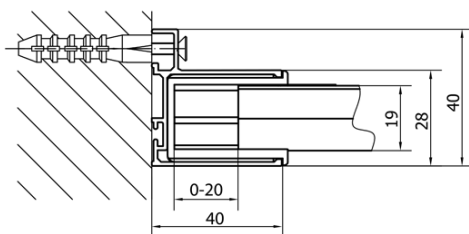

Bestellcode: EL1638

Grundinformation

Marke: Polysan
Serie: EASY

Größe

Breite: 900 mm
Höhe: 1900 mm

Eigenschaften

Farbenprofil: Chrom - Poliertem Aluminium
Form: Nischetür
Öffnungsarten: Öffnungstür einflügelig
Richtung der Öffnung: Universelle
Eingangsbreite: 500 mm
Glasfarbe: BRICK - Glas
Glasdicke: 6 mm
Einbaubreite ab: 760 mm
Einbaubreite bis zu: 900 mm
Eigenschaften: Rahmendesign
Gewicht / Stück: 28.0 kg
Verpackung: 1 Stück
Garantie: 2 Jahre

Technisches Arbeitsblatt

	B
EL1638-EL3138	680-700
EL1638-EL3238	780-800
EL1638-EL3338	880-900
EL1638-EL3438	980-1000