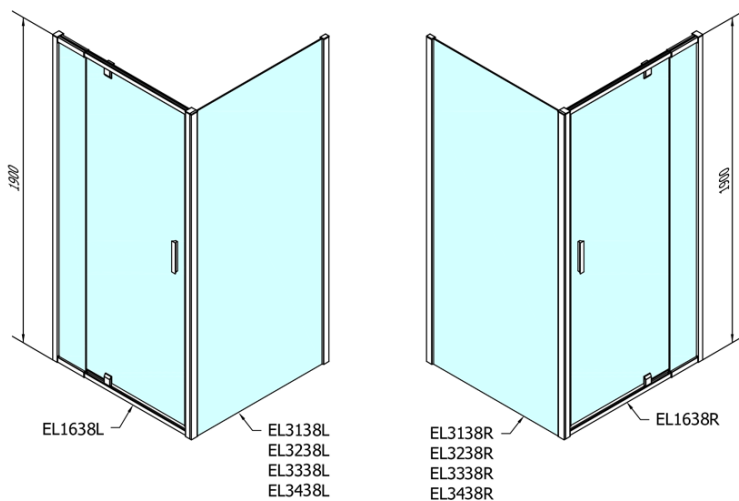

Bestellcode: EL1638

Grundinformation

Marke: Polysan
Serie: EASY

Größe

Breite: 900 mm
Höhe: 1900 mm

Eigenschaften

Farbenprofil: Chrom - Poliertem Aluminium
Form: Nischetür
Öffnungsarten: Öffnungstür einflügelig
Richtung der Öffnung: Universelle
Eingangsbreite: 500 mm
Glasfarbe: BRICK - Glas
Glasdicke: 6 mm
Einbaubreite ab: 760 mm
Einbaubreite bis zu: 900 mm
Eigenschaften: Rahmendesign
Gewicht / Stück: 28.0 kg
Verpackung: 1 Stück
Garantie: 2 Jahre

Technisches Arbeitsblatt

	B
EL1638-EL3138	680-700
EL1638-EL3238	780-800
EL1638-EL3338	880-900
EL1638-EL3438	980-1000