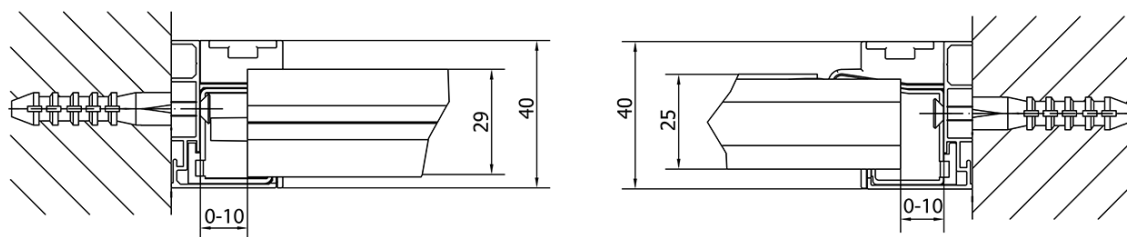

Bestellcode: EL1638

Grundinformation

Marke: Polysan
Serie: EASY

Größe

Breite: 900 mm
Höhe: 1900 mm

Eigenschaften

Farbenprofil: Chrom - Poliertem Aluminium
Form: Nischetür
Öffnungsarten: Öffnungstür einflügelig
Richtung der Öffnung: Universelle
Eingangsbreite: 500 mm
Glasfarbe: BRICK - Glas
Glasdicke: 6 mm
Einbaubreite ab: 760 mm
Einbaubreite bis zu: 900 mm
Eigenschaften: Rahmendesign
Gewicht / Stück: 28.0 kg
Verpackung: 1 Stück
Garantie: 2 Jahre

Technisches Arbeitsblatt

	B
EL1638-EL3138	680-700
EL1638-EL3238	780-800
EL1638-EL3338	880-900
EL1638-EL3438	980-1000