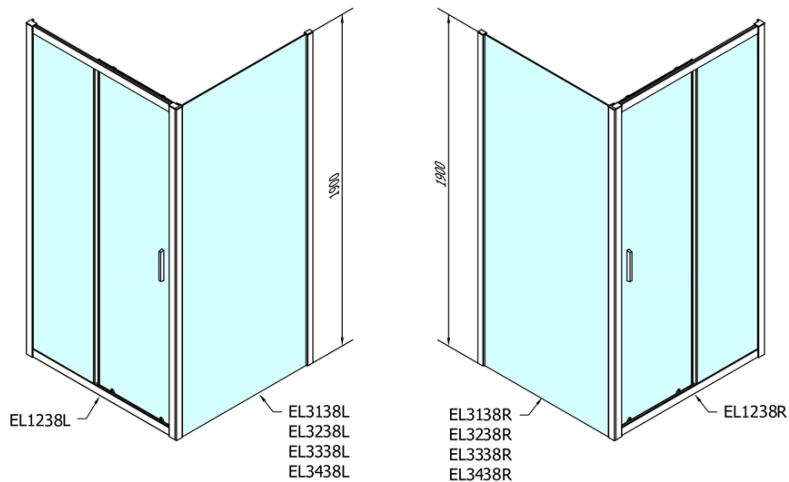

Einbaubreite bis zu: 1215 mm

Eigenschaften: Rahmendesign

Gewicht / Stück: 36.5 kg

Verpackung: 1 Stück

Garantie: 2 Jahre

Ersatzteile

Obere Abdeckungen (Bestellcode: NDAE01LP)

Türstopper links (Bestellcode: NDAE06L)

Obere Rollen (Bestellcode: NDAE32)

Satz vertikaler Dichtungen (Bestellcode: NDAE11)

Wandprofil (Bestellcode: NDAE12)

Faltrollen (Bestellcode: NDAE33)

AGEL Einbausatz Blister (Bestellcode: NDAESET)

Türstopper rechts (Bestellcode: NDAE06P)

Drückset für Dichtung (Bestellcode: NDAE14)

Technisches Arbeitsblatt

EL1238L

EL1238R

	B
EL1238-EL3138	680-700
EL1238-EL3238	780-800
EL1238-EL3338	880-900
EL1238-EL3438	980-1000