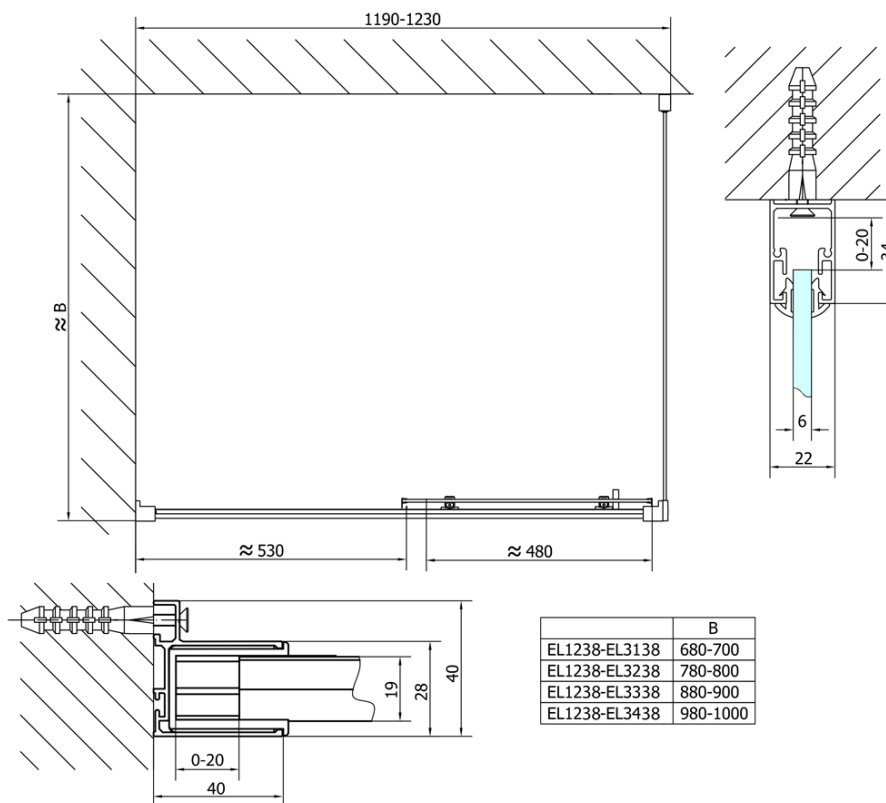

Bestellcode: EL1238

Grundinformation

Marke: Polysan

Serie: EASY

Größe

Breite: 1200 mm

Höhe: 1900 mm

Eigenschaften

Einbaubreite bis zu: 1215 mm

Eigenschaften: Rahmendesign

Gewicht / Stück: 36.5 kg

Verpackung: 1 Stück

Garantie: 2 Jahre

Ersatzteile

Obere Abdeckungen (Bestellcode: NDAE01LP)

Türstopper links (Bestellcode: NDAE06L)

Obere Rollen (Bestellcode: NDAE32)

Satz vertikaler Dichtungen (Bestellcode: NDAE11)

Wandprofil (Bestellcode: NDAE12)

Faltrollen (Bestellcode: NDAE33)

AGEL Einbausatz Blister (Bestellcode: NDAESET)

Türstopper rechts (Bestellcode: NDAE06P)

Drückset für Dichtung (Bestellcode: NDAE14)

Technisches Arbeitsblatt

EL1238L

EL1238R

	B
EL1238-EL3138	680-700
EL1238-EL3238	780-800
EL1238-EL3338	880-900
EL1238-EL3438	980-1000