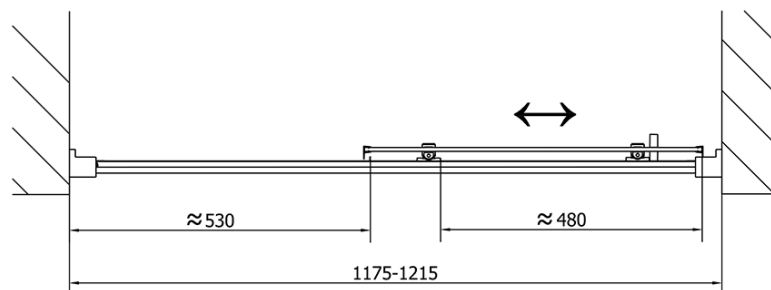

Drückset für Dichtung (Bestellcode: NDAE14)

Technisches Arbeitsblatt

EL1238L

EL1238R

	B
EL1238-EL3138	680-700
EL1238-EL3238	780-800
EL1238-EL3338	880-900
EL1238-EL3438	980-1000