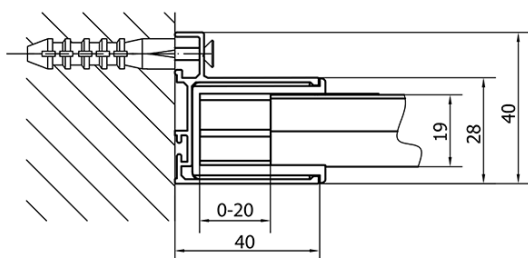

Farbenprofil: Chrom - Poliertem Aluminium

Form: Nischetür

Öffnungsarten: Schiebetür

Richtung der Öffnung: Universelle

Eingangsbreite: 480 mm

Glasfarbe: BRICK - Glas

Glasdicke: 6 mm

Einbaubreite ab: 1175 mm

Einbaubreite bis zu: 1215 mm

Eigenschaften: Rahmendesign

Gewicht / Stück: 36.5 kg

Verpackung: 1 Stück

Garantie: 2 Jahre

Ersatzteile

Obere Abdeckungen (Bestellcode: NDAE01LP)

Türstopper links (Bestellcode: NDAE06L)

Obere Rollen (Bestellcode: NDAE32)

Satz vertikaler Dichtungen (Bestellcode: NDAE11)

Wandprofil (Bestellcode: NDAE12)

Faltrollen (Bestellcode: NDAE33)

AGEL Einbausatz Blister (Bestellcode: NDAESET)

Türstopper rechts (Bestellcode: NDAE06P)

Drückset für Dichtung (Bestellcode: NDAE14)

Technisches Arbeitsblatt

EL1238L

EL1238R

	B
EL1238-EL3138	680-700
EL1238-EL3238	780-800
EL1238-EL3338	880-900
EL1238-EL3438	980-1000