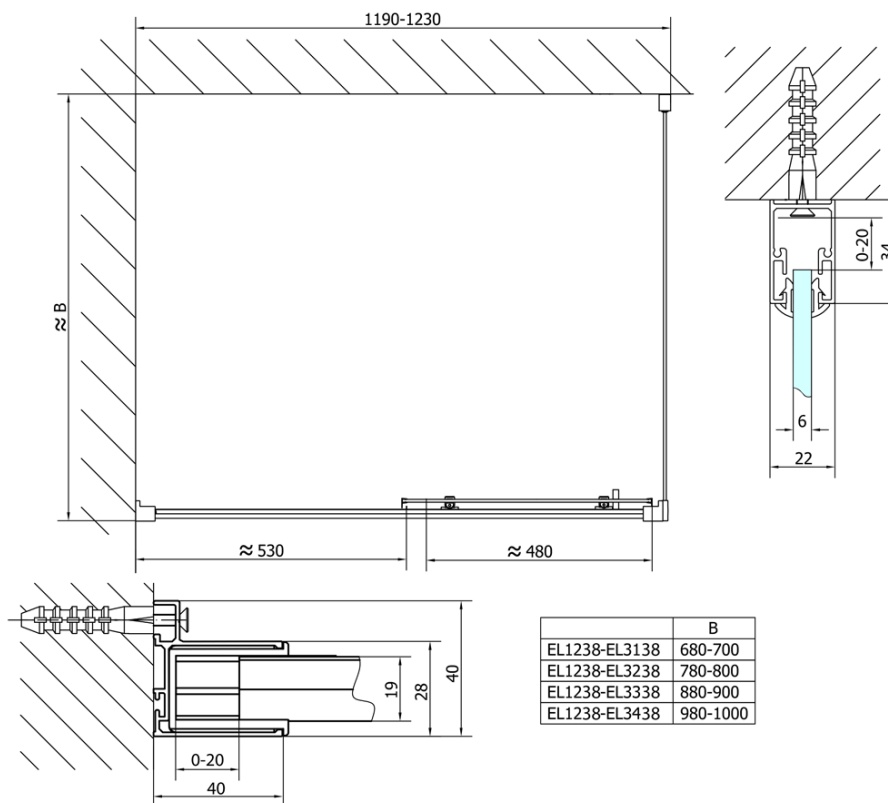

Bestellcode: EL1238

Grundinformation

Marke: Polysan
Serie: EASY

Größe

Breite: 1200 mm
Höhe: 1900 mm

Eigenschaften

Farbenprofil: Chrom - Poliertem Aluminium
Form: Nischetür
Öffnungsarten: Schiebetür
Richtung der Öffnung: Universelle
Eingangsbreite: 480 mm
Glasfarbe: BRICK - Glas
Glasdicke: 6 mm
Einbaubreite ab: 1175 mm
Einbaubreite bis zu: 1215 mm
Eigenschaften: Rahmendesign
Gewicht / Stück: 36.5 kg
Verpackung: 1 Stück
Garantie: 2 Jahre

Ersatzteile

Satz vertikaler Dichtungen für 6/6mm Glas, 1900 mm (Bestellcode: NDAE11)
Wandprofil (Bestellcode: NDAE12)
Faltrollen (Bestellcode: NDAE33)
AGEL Einbausatz Blister (Bestellcode: NDAESET)
Obere Abdeckungen (Bestellcode: NDAE01LP)
Türstopper links (Bestellcode: NDAE06L)
Obere Rollen (Bestellcode: NDAE32)
Türstopper rechts (Bestellcode: NDAE06P)
Dichtung 1900mm (Bestellcode: NDAE14)

Technisches Arbeitsblatt

EL1238L

EL1238R

| | B |
|---------------|----------|
| EL1238-EL3138 | 680-700 |
| EL1238-EL3238 | 780-800 |
| EL1238-EL3338 | 880-900 |
| EL1238-EL3438 | 980-1000 |