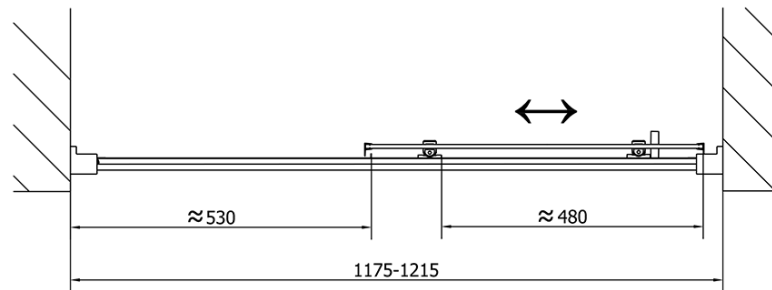

Bestellcode: EL1238

Grundinformation

Marke: Polysan
Serie: EASY

Größe

Breite: 1200 mm
Höhe: 1900 mm

Eigenschaften

Farbenprofil: Chrom - Poliertem Aluminium
Form: Nischetür
Öffnungsarten: Schiebetür
Richtung der Öffnung: Universelle
Eingangsbreite: 480 mm
Glasfarbe: BRICK - Glas
Glasdicke: 6 mm
Einbaubreite ab: 1175 mm
Einbaubreite bis zu: 1215 mm
Eigenschaften: Rahmendesign
Gewicht / Stück: 36.5 kg
Verpackung: 1 Stück
Garantie: 2 Jahre

Ersatzteile

Satz vertikaler Dichtungen für 6/6mm Glas, 1900 mm (Bestellcode: NDAE11)
Wandprofil (Bestellcode: NDAE12)
Faltrollen (Bestellcode: NDAE33)
AGEL Einbausatz Blister (Bestellcode: NDAESET)
Obere Abdeckungen (Bestellcode: NDAE01LP)
Türstopper links (Bestellcode: NDAE06L)
Obere Rollen (Bestellcode: NDAE32)
Türstopper rechts (Bestellcode: NDAE06P)
Dichtung 1900mm (Bestellcode: NDAE14)

Technisches Arbeitsblatt

EL1238L

EL1238R

| | B |
|---------------|----------|
| EL1238-EL3138 | 680-700 |
| EL1238-EL3238 | 780-800 |
| EL1238-EL3338 | 880-900 |
| EL1238-EL3438 | 980-1000 |