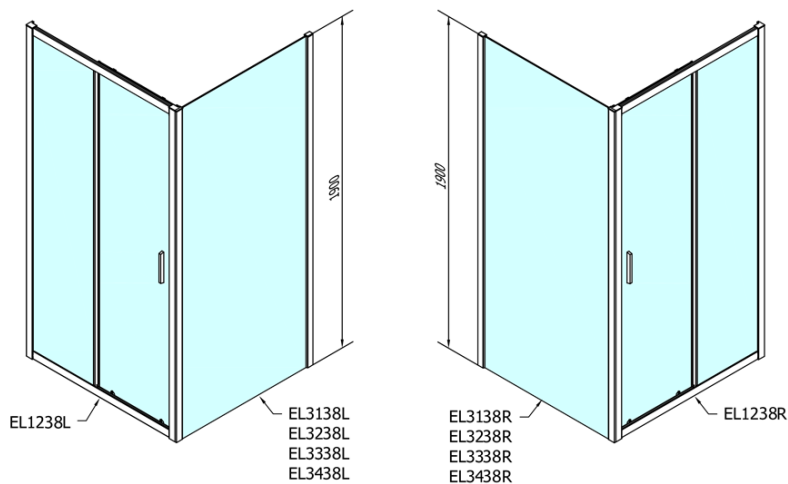

Bestellcode: EL1238

Grundinformation

Marke: Polysan
Serie: EASY

Größe

Breite: 1200 mm
Höhe: 1900 mm

Eigenschaften

Farbenprofil: Chrom - Poliertem Aluminium
Form: Nischetür
Öffnungsarten: Schiebetür
Richtung der Öffnung: Universelle
Eingangsbreite: 480 mm
Glasfarbe: BRICK - Glas
Glasdicke: 6 mm
Einbaubreite ab: 1175 mm
Einbaubreite bis zu: 1215 mm
Eigenschaften: Rahmendesign
Gewicht / Stück: 36.5 kg
Verpackung: 1 Stück
Garantie: 2 Jahre

Ersatzteile

Satz vertikaler Dichtungen für 6/6mm Glas, 1900 mm (Bestellcode: NDAE11)
Wandprofil (Bestellcode: NDAE12)
Faltrollen (Bestellcode: NDAE33)
AGEL Einbausatz Blister (Bestellcode: NDAESET)
Obere Abdeckungen (Bestellcode: NDAE01LP)
Türstopper links (Bestellcode: NDAE06L)
Obere Rollen (Bestellcode: NDAE32)
Türstopper rechts (Bestellcode: NDAE06P)
Dichtung 1900mm (Bestellcode: NDAE14)

Technisches Arbeitsblatt

EL1238L

EL1238R

| | B |
|---------------|----------|
| EL1238-EL3138 | 680-700 |
| EL1238-EL3238 | 780-800 |
| EL1238-EL3338 | 880-900 |
| EL1238-EL3438 | 980-1000 |