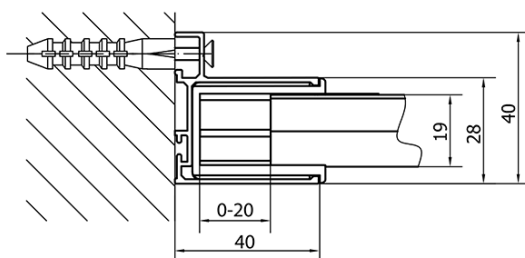

Bestellcode: EL1238

Grundinformation

Marke: Polysan
Serie: EASY

Größe

Breite: 1200 mm
Höhe: 1900 mm

Eigenschaften

Farbenprofil: Chrom - Poliertem Aluminium
Form: Nischetür
Öffnungsarten: Schiebetür
Richtung der Öffnung: Universelle
Eingangsbreite: 480 mm
Glasfarbe: BRICK - Glas
Glasdicke: 6 mm
Einbaubreite ab: 1175 mm
Einbaubreite bis zu: 1215 mm
Eigenschaften: Rahmendesign
Gewicht / Stück: 36.5 kg
Verpackung: 1 Stück
Garantie: 2 Jahre

Ersatzteile

Satz vertikaler Dichtungen für 6/6mm Glas, 1900 mm (Bestellcode: NDAE11)
Wandprofil (Bestellcode: NDAE12)
Faltrollen (Bestellcode: NDAE33)
AGEL Einbausatz Blister (Bestellcode: NDAESET)
Obere Abdeckungen (Bestellcode: NDAE01LP)
Türstopper links (Bestellcode: NDAE06L)
Obere Rollen (Bestellcode: NDAE32)
Türstopper rechts (Bestellcode: NDAE06P)
Dichtung 1900mm (Bestellcode: NDAE14)

Technisches Arbeitsblatt

EL1238L

EL1238R

| | B |
|---------------|----------|
| EL1238-EL3138 | 680-700 |
| EL1238-EL3238 | 780-800 |
| EL1238-EL3338 | 880-900 |
| EL1238-EL3438 | 980-1000 |