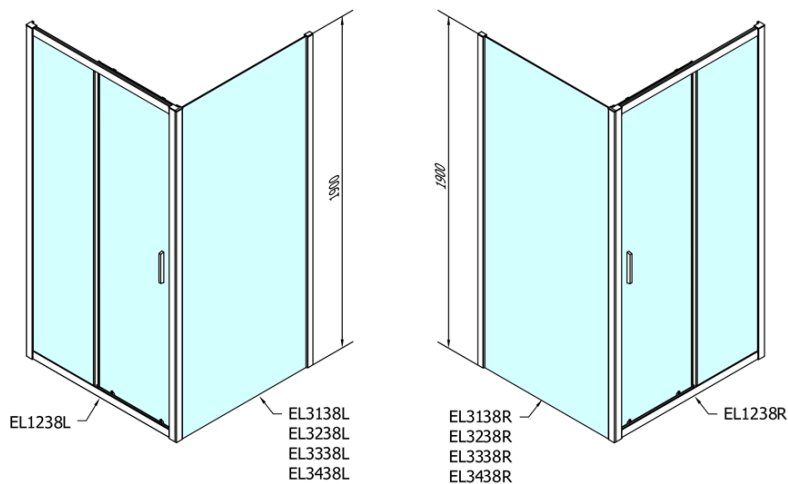

Einbaubreite bis zu: 1215 mm

Eigenschaften: Rahmendesign

Gewicht / Stück: 36.5 kg

Verpackung: 1 Stück

Garantie: 2 Jahre

Ersatzteile

Satz vertikaler Dichtungen (Bestellcode: NDAE11)

Wandprofil (Bestellcode: NDAE12)

Faltrollen (Bestellcode: NDAE33)

AGEL Einbausatz Blister (Bestellcode: NDAESET)

Obere Abdeckungen (Bestellcode: NDAE01LP)

Türstopper links (Bestellcode: NDAE06L)

Obere Rollen (Bestellcode: NDAE32)

Türstopper rechts (Bestellcode: NDAE06P)

Drückset für Dichtung (Bestellcode: NDAE14)

Technisches Arbeitsblatt

EL1238L

EL1238R

	B
EL1238-EL3138	680-700
EL1238-EL3238	780-800
EL1238-EL3338	880-900
EL1238-EL3438	980-1000