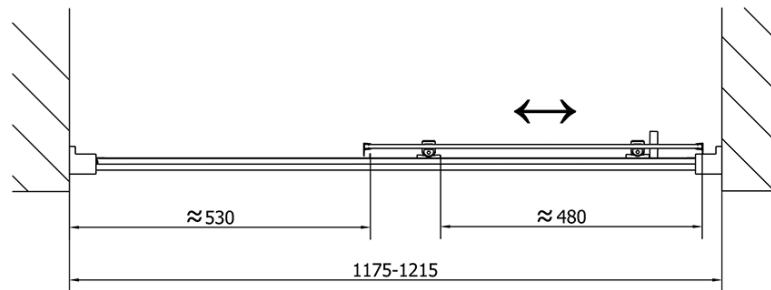

Einbaubreite bis zu: 1215 mm

Eigenschaften: Rahmendesign

Gewicht / Stück: 36.5 kg

Verpackung: 1 Stück

Garantie: 2 Jahre

Ersatzteile

Satz vertikaler Dichtungen (Bestellcode: NDAE11)

Wandprofil (Bestellcode: NDAE12)

Drückset für Dichtung (Bestellcode: NDAE14)

Technisches Arbeitsblatt

EL1238L

EL1238R

	B
EL1238-EL3138	680-700
EL1238-EL3238	780-800
EL1238-EL3338	880-900
EL1238-EL3438	980-1000