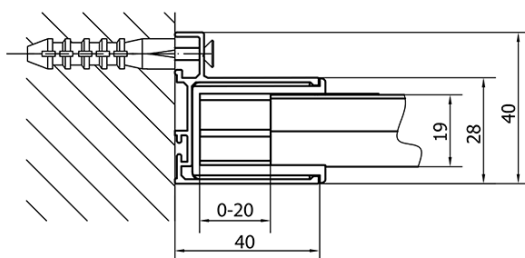

Farbenprofil: Chrom - Poliertem Aluminium

Form: Nischetür

Öffnungsarten: Schiebetür

Richtung der Öffnung: Universelle

Eingangsbreite: 480 mm

Glasfarbe: BRICK - Glas

Glasdicke: 6 mm

Einbaubreite ab: 1175 mm

Einbaubreite bis zu: 1215 mm

Eigenschaften: Rahmendesign

Gewicht / Stück: 36.5 kg

Verpackung: 1 Stück

Garantie: 2 Jahre

Ersatzteile

Satz vertikaler Dichtungen (Bestellcode: NDAE11)

Wandprofil (Bestellcode: NDAE12)

Drückset für Dichtung (Bestellcode: NDAE14)

Technisches Arbeitsblatt

EL1238L

EL1238R

	B
EL1238-EL3138	680-700
EL1238-EL3238	780-800
EL1238-EL3338	880-900
EL1238-EL3438	980-1000