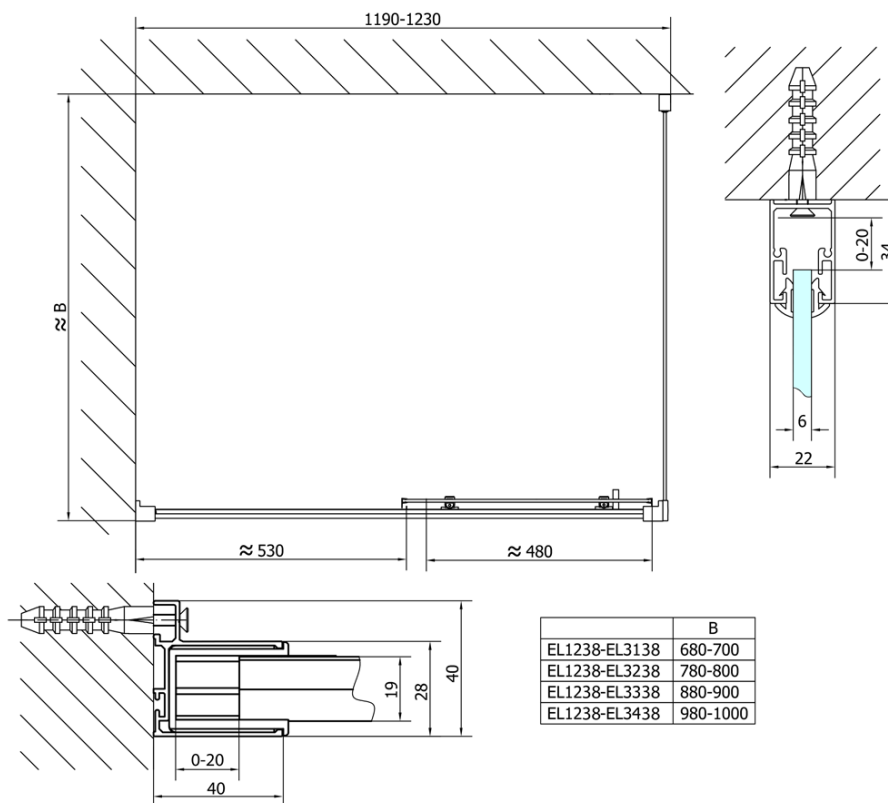

Bestellcode: EL1238

Grundinformation

Marke: Polysan

Serie: EASY

Größe

Breite: 1200 mm

Höhe: 1900 mm

Eigenschaften

Farbenprofil: Chrom - Poliertem Aluminium

Form: Nischetür

Öffnungsarten: Schiebetür

Richtung der Öffnung: Universelle

Eingangsbreite: 480 mm

Glasfarbe: BRICK - Glas

Glasdicke: 6 mm

Einbaubreite ab: 1175 mm

Einbaubreite bis zu: 1215 mm

Eigenschaften: Rahmendesign

Gewicht / Stück: 36.5 kg

Verpackung: 1 Stück

Garantie: 2 Jahre

Ersatzteile

Satz vertikaler Dichtungen (Bestellcode: NDAE11)

Wandprofil (Bestellcode: NDAE12)

Drückset für Dichtung (Bestellcode: NDAE14)

Technisches Arbeitsblatt

EL1238L

EL1238R

	B
EL1238-EL3138	680-700
EL1238-EL3238	780-800
EL1238-EL3338	880-900
EL1238-EL3438	980-1000