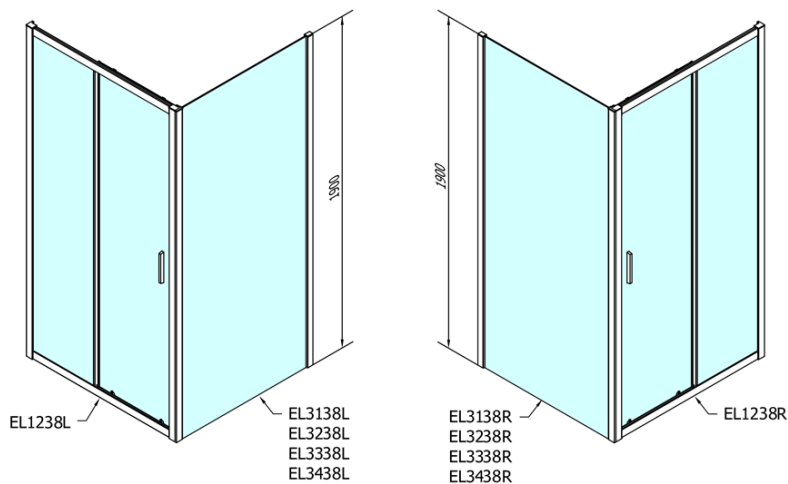

## Größe

**Breite:** 1200 mm

**Höhe:** 1900 mm

**Einbaubreite ab:** 1175 mm

**Einbaubreite bis zu:** 1215 mm

**Eigenschaften:** Rahmendesign

**Gewicht / Stück:** 36.5 kg

**Verpackung:** 1 Stück

**Garantie:** 2 Jahre

### Technisches Arbeitsblatt

EL1238L

EL1238R

	B
EL1238-EL3138	680-700
EL1238-EL3238	780-800
EL1238-EL3338	880-900
EL1238-EL3438	980-1000