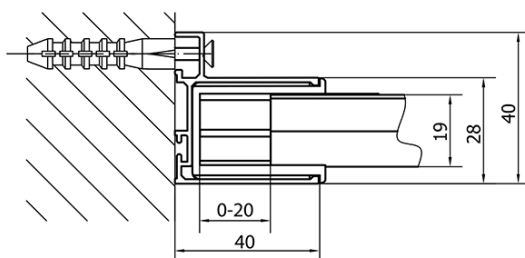

Technisches Arbeitsblatt