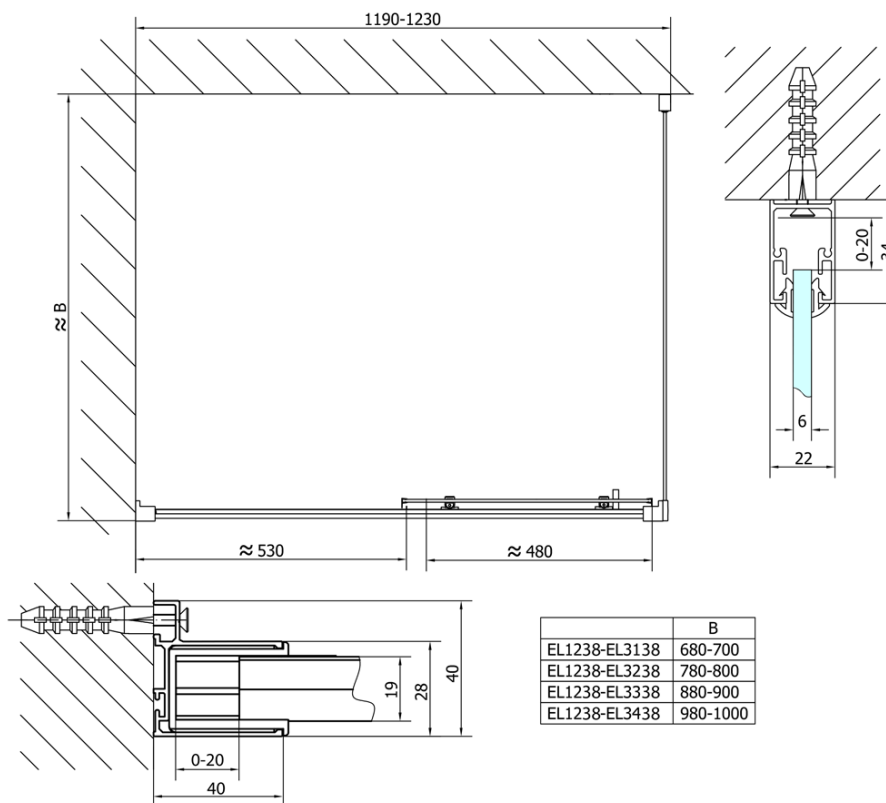

## Größe

**Breite:** 1200 mm

**Höhe:** 1900 mm

## Eigenschaften

**Farbenprofil:** Chrom - Poliertem Aluminium

**Form:** Nischetür

**Öffnungsarten:** Schiebetür

**Richtung der Öffnung:** Universelle

**Eingangsbreite:** 480 mm

**Glasfarbe:** BRICK - Glas

**Glasdicke:** 6 mm

**Einbaubreite ab:** 1175 mm

**Einbaubreite bis zu:** 1215 mm

**Eigenschaften:** Rahmendesign

**Gewicht / Stück:** 36.5 kg

**Verpackung:** 1 Stück

**Garantie:** 2 Jahre

### Technisches Arbeitsblatt

EL1238L

EL1238R

	B
EL1238-EL3138	680-700
EL1238-EL3238	780-800
EL1238-EL3338	880-900
EL1238-EL3438	980-1000