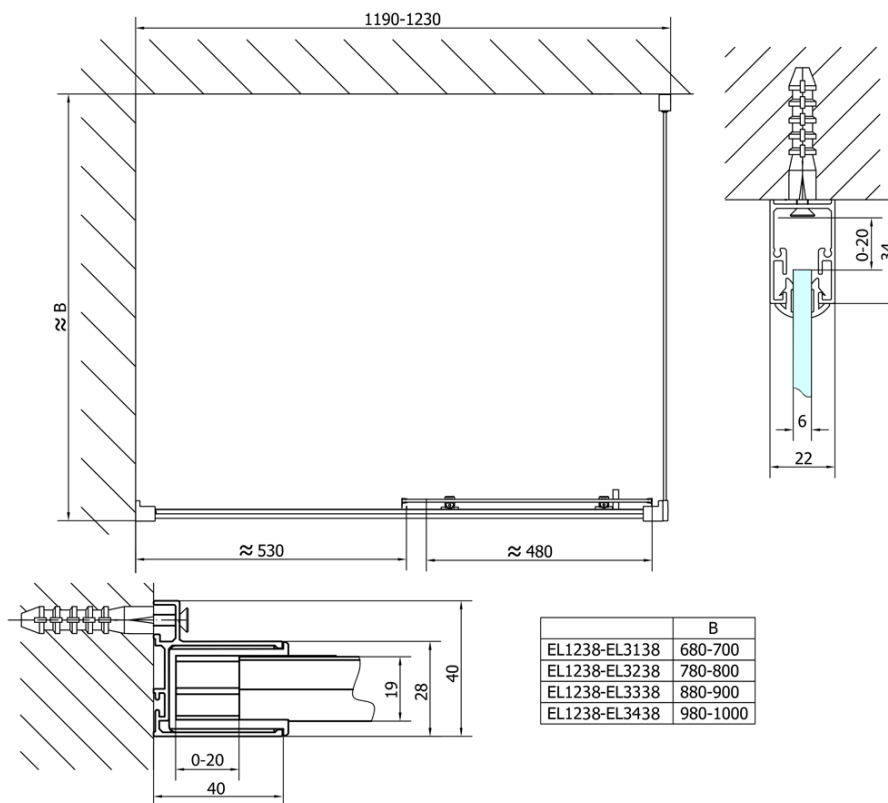

Bestellcode: EL1238

Grundinformation

Marke: Polysan
Serie: EASY

Größe

Breite: 1200 mm
Höhe: 1900 mm

Eigenschaften

Farbenprofil: Chrom - Poliertem Aluminium
Form: Nischetür
Öffnungsarten: Schiebetür
Richtung der Öffnung: Universelle
Eingangsbreite: 480 mm
Glasfarbe: BRICK - Glas
Glasdicke: 6 mm
Einbaubreite ab: 1175 mm
Einbaubreite bis zu: 1215 mm
Eigenschaften: Rahmendesign
Gewicht / Stück: 36.5 kg
Verpackung: 1 Stück
Garantie: 2 Jahre

Ersatzteile

Satz vertikaler Dichtungen für 6/6mm Glas, 1900 mm (Bestellcode: NDAE11)
Wandprofil (Bestellcode: NDAE12)
Faltrollen (Bestellcode: NDAE33)
AGEL Einbausatz Blister (Bestellcode: NDAESET)
Obere Abdeckungen (Bestellcode: NDAE01LP)
Türstopper links (Bestellcode: NDAE06L)
Obere Rollen (Bestellcode: NDAE32)
Türstopper rechts (Bestellcode: NDAE06P)
Dichtung 1900mm (Bestellcode: NDAE14)

Technisches Arbeitsblatt

EL1238L

EL1238R

	B
EL1238-EL3138	680-700
EL1238-EL3238	780-800
EL1238-EL3338	880-900
EL1238-EL3438	980-1000