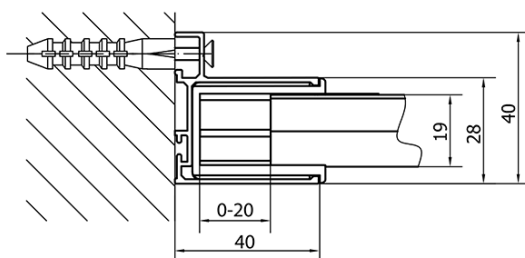

Bestellcode: EL1238

Grundinformation

Marke: Polysan
Serie: EASY

Größe

Breite: 1200 mm
Höhe: 1900 mm

Eigenschaften

Farbenprofil: Chrom - Poliertem Aluminium
Form: Nischetür
Öffnungsarten: Schiebetür
Richtung der Öffnung: Universelle
Eingangsbreite: 480 mm
Glasfarbe: BRICK - Glas
Glasdicke: 6 mm
Einbaubreite ab: 1175 mm
Einbaubreite bis zu: 1215 mm
Eigenschaften: Rahmendesign
Gewicht / Stück: 36.5 kg
Verpackung: 1 Stück
Garantie: 2 Jahre

Ersatzteile

Satz vertikaler Dichtungen für 6/6mm Glas, 1900 mm (Bestellcode: NDAE11)
Wandprofil (Bestellcode: NDAE12)
Faltrollen (Bestellcode: NDAE33)
AGEL Einbausatz Blister (Bestellcode: NDAESET)
Obere Abdeckungen (Bestellcode: NDAE01LP)
Türstopper links (Bestellcode: NDAE06L)
Obere Rollen (Bestellcode: NDAE32)
Türstopper rechts (Bestellcode: NDAE06P)
Dichtung 1900mm (Bestellcode: NDAE14)

Technisches Arbeitsblatt

EL1238L

EL1238R

	B
EL1238-EL3138	680-700
EL1238-EL3238	780-800
EL1238-EL3338	880-900
EL1238-EL3438	980-1000