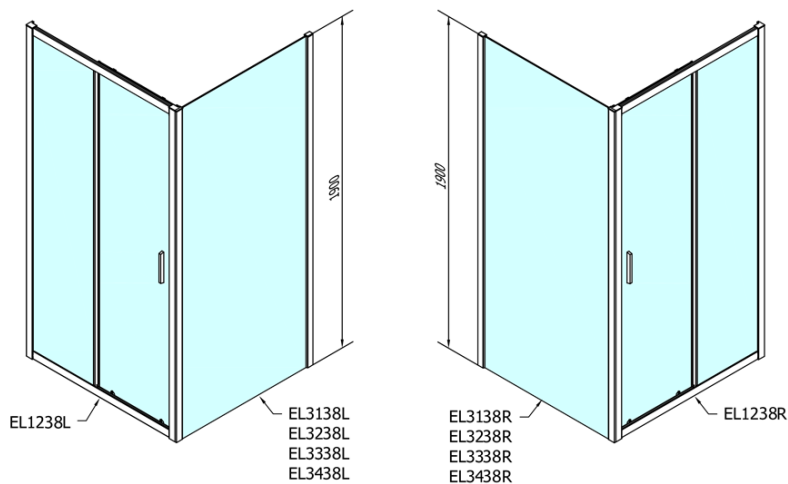

Bestellcode: EL1238

Grundinformation

Marke: Polysan
Serie: EASY

Größe

Breite: 1200 mm
Höhe: 1900 mm

Eigenschaften

Farbenprofil: Chrom - Poliertem Aluminium
Form: Nischetür
Öffnungsarten: Schiebetür
Richtung der Öffnung: Universelle
Eingangsbreite: 480 mm
Glasfarbe: BRICK - Glas
Glasdicke: 6 mm
Einbaubreite ab: 1175 mm
Einbaubreite bis zu: 1215 mm
Eigenschaften: Rahmendesign
Gewicht / Stück: 36.5 kg
Verpackung: 1 Stück
Garantie: 2 Jahre

Ersatzteile

Satz vertikaler Dichtungen für 6/6mm Glas, 1900 mm (Bestellcode: NDAE11)
Wandprofil (Bestellcode: NDAE12)
Faltrollen (Bestellcode: NDAE33)
AGEL Einbausatz Blister (Bestellcode: NDAESET)
Obere Abdeckungen (Bestellcode: NDAE01LP)
Türstopper links (Bestellcode: NDAE06L)
Obere Rollen (Bestellcode: NDAE32)
Türstopper rechts (Bestellcode: NDAE06P)
Dichtung 1900mm (Bestellcode: NDAE14)

Technisches Arbeitsblatt

EL1238L

EL1238R

	B
EL1238-EL3138	680-700
EL1238-EL3238	780-800
EL1238-EL3338	880-900
EL1238-EL3438	980-1000