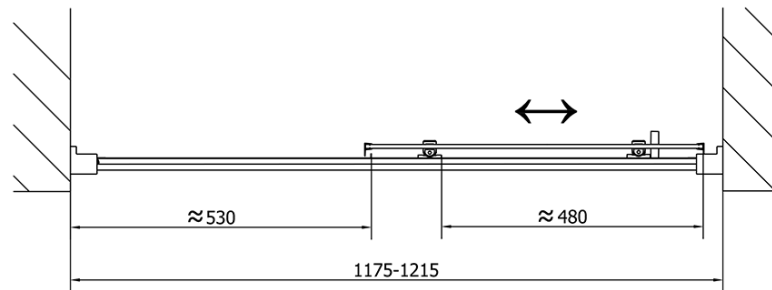

Bestellcode: EL1238

Grundinformation

Marke: Polysan
Serie: EASY

Größe

Breite: 1200 mm
Höhe: 1900 mm

Eigenschaften

Farbenprofil: Chrom - Poliertem Aluminium
Form: Nischetür
Öffnungsarten: Schiebetür
Richtung der Öffnung: Universelle
Eingangsbreite: 480 mm
Glasfarbe: BRICK - Glas
Glasdicke: 6 mm
Einbaubreite ab: 1175 mm
Einbaubreite bis zu: 1215 mm
Eigenschaften: Rahmendesign
Gewicht / Stück: 36.5 kg
Verpackung: 1 Stück
Garantie: 2 Jahre

Ersatzteile

Satz vertikaler Dichtungen für 6/6mm Glas, 1900 mm (Bestellcode: NDAE11)
Wandprofil (Bestellcode: NDAE12)
Faltrollen (Bestellcode: NDAE33)
AGEL Einbausatz Blister (Bestellcode: NDAESET)
Obere Abdeckungen (Bestellcode: NDAE01LP)
Türstopper links (Bestellcode: NDAE06L)
Obere Rollen (Bestellcode: NDAE32)
Türstopper rechts (Bestellcode: NDAE06P)
Dichtung 1900mm (Bestellcode: NDAE14)

Technisches Arbeitsblatt

EL1238L

EL1238R

	B
EL1238-EL3138	680-700
EL1238-EL3238	780-800
EL1238-EL3338	880-900
EL1238-EL3438	980-1000