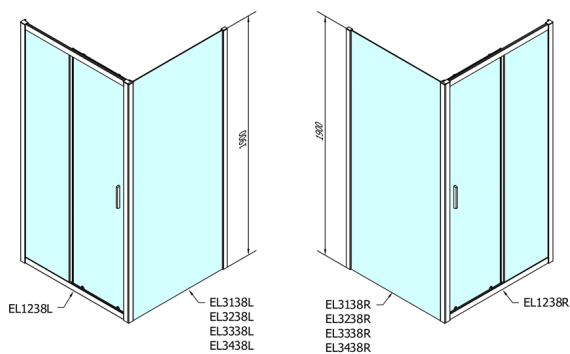

EASY Duschtür 1200mm, Glas Brick

Bestellcode: EL1238

Größe

Breite: 1200 mm

Höhe: 1900 mm

Eigenschaften

Garantie: 2 Jahre

Technisches Arbeitsblatt

	B
EL1238-EL3138	680-700
EL1238-EL3238	780-800
EL1238-EL3338	880-900
EL1238-EL3438	980-1000