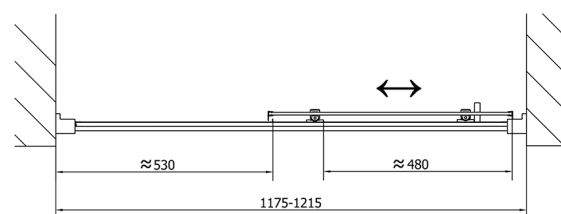

EASY Duschtür 1200mm, Glas Brick

Bestellcode: EL1238

Größe

Breite: 1200 mm

Höhe: 1900 mm

Eigenschaften

Garantie: 2 Jahre

Technisches Arbeitsblatt

	B
EL1238-EL3138	680-700
EL1238-EL3238	780-800
EL1238-EL3338	880-900
EL1238-EL3438	980-1000