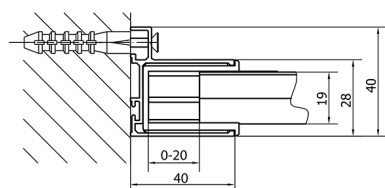

EASY Duschtür 1200mm, Glas Brick

Bestellcode: EL1238

Größe

Breite: 1200 mm

Höhe: 1900 mm

Eigenschaften

Garantie: 2 Jahre

Technisches Arbeitsblatt

	B
EL1238-EL3138	680-700
EL1238-EL3238	780-800
EL1238-EL3338	880-900
EL1238-EL3438	980-1000