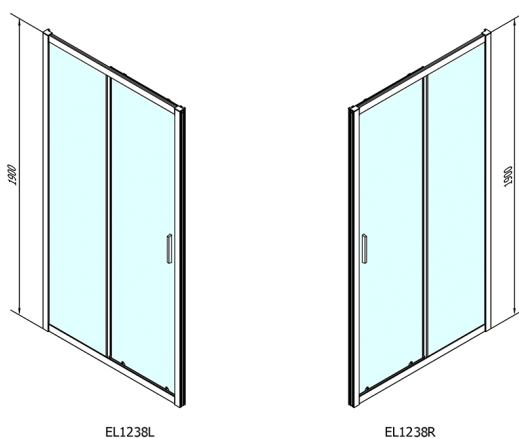

EASY Duschtür 1200mm, Glas Brick

Bestellcode: EL1238

Größe

Breite: 1200 mm

Höhe: 1900 mm

Eigenschaften

Garantie: 2 Jahre

Technisches Arbeitsblatt

	B
EL1238-EL3138	680-700
EL1238-EL3238	780-800
EL1238-EL3338	880-900
EL1238-EL3438	980-1000