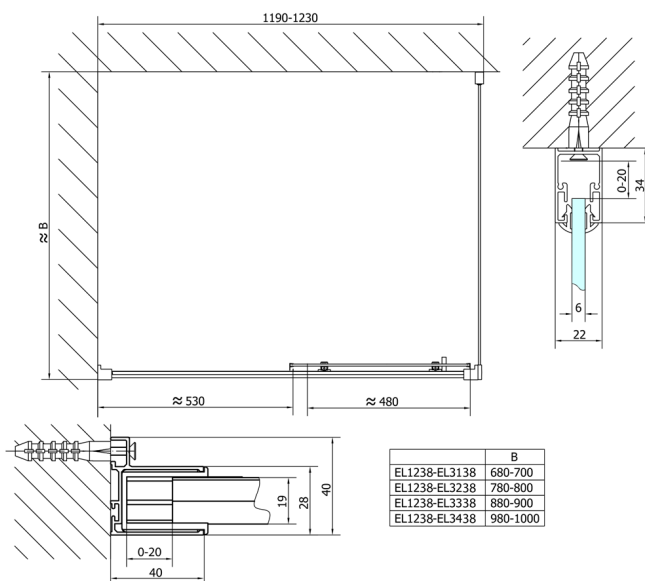

EASY Duschtür 1200mm, Glas Brick

Bestellcode: EL1238

Größe

Breite: 1200 mm

Höhe: 1900 mm

Eigenschaften

Garantie: 2 Jahre

Technisches Arbeitsblatt

	B
EL1238-EL3138	680-700
EL1238-EL3238	780-800
EL1238-EL3338	880-900
EL1238-EL3438	980-1000