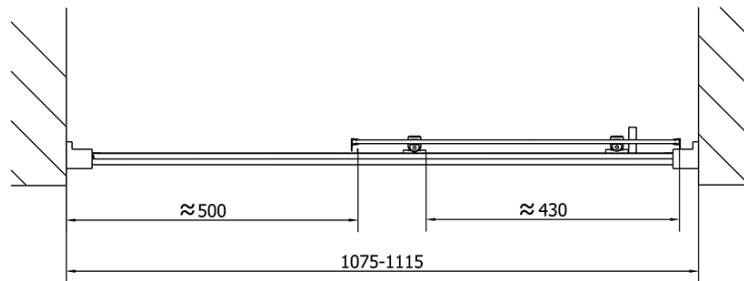

## Größe

**Breite:** 1100 mm

**Höhe:** 1900 mm

**Einbaubreite ab:** 1075 mm

**Einbaubreite bis zu:** 1115 mm

**Eigenschaften:** Rahmendesign

**Gewicht / Stück:** 33.5 kg

**Verpackung:** 1 Stück

**Garantie:** 2 Jahre

Türstopper links (Bestellcode: NDAE06L)

Obere Rollen (Bestellcode: NDAE32)

Türstopper rechts (Bestellcode: NDAE06P)

Drückset für Dichtung (Bestellcode: NDAE14)

Technisches Arbeitsblatt

EL1138L

EL1138R

	B
EL1138-EL3138	680-700
EL1138-EL3238	780-800
EL1138-EL3338	880-900
EL1138-EL3438	980-1000