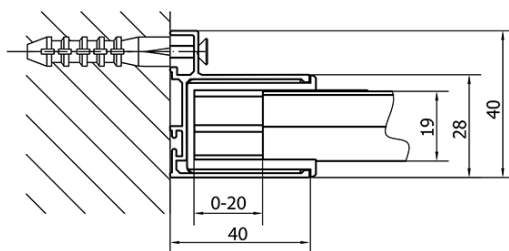

## Größe

**Breite:** 1100 mm

**Höhe:** 1900 mm

## Eigenschaften

**Farbenprofil:** Chrom - Poliertem Aluminium

**Form:** Nischetür

**Öffnungsarten:** Schiebetür

**Richtung der Öffnung:** Universelle

**Eingangsbreite:** 430 mm

**Glasfarbe:** BRICK - Glas

**Glasdicke:** 6 mm

**Einbaubreite ab:** 1075 mm

**Einbaubreite bis zu:** 1115 mm

**Eigenschaften:** Rahmendesign

**Gewicht / Stück:** 33.5 kg

**Verpackung:** 1 Stück

**Garantie:** 2 Jahre

Türstopper links (Bestellcode: NDAE06L)

Obere Rollen (Bestellcode: NDAE32)

Türstopper rechts (Bestellcode: NDAE06P)

Drückset für Dichtung (Bestellcode: NDAE14)

Technisches Arbeitsblatt

EL1138L

EL1138R

	B
EL1138-EL3138	680-700
EL1138-EL3238	780-800
EL1138-EL3338	880-900
EL1138-EL3438	980-1000