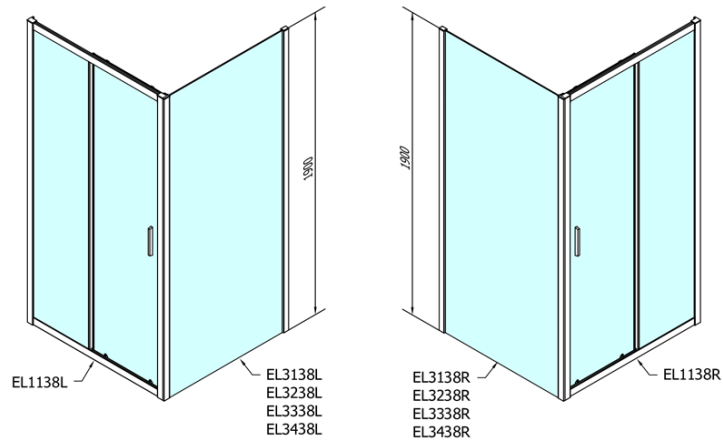

## Größe

**Breite:** 1100 mm

**Höhe:** 1900 mm

**Einbaubreite ab:** 1075 mm

**Einbaubreite bis zu:** 1115 mm

**Eigenschaften:** Rahmendesign

**Gewicht / Stück:** 33.5 kg

**Verpackung:** 1 Stück

**Garantie:** 2 Jahre

Türstopper links (Bestellcode: NDAE06L)

Obere Rollen (Bestellcode: NDAE32)

Türstopper rechts (Bestellcode: NDAE06P)

Drückset für Dichtung (Bestellcode: NDAE14)

Technisches Arbeitsblatt

EL1138L

EL1138R

	B
EL1138-EL3138	680-700
EL1138-EL3238	780-800
EL1138-EL3338	880-900
EL1138-EL3438	980-1000