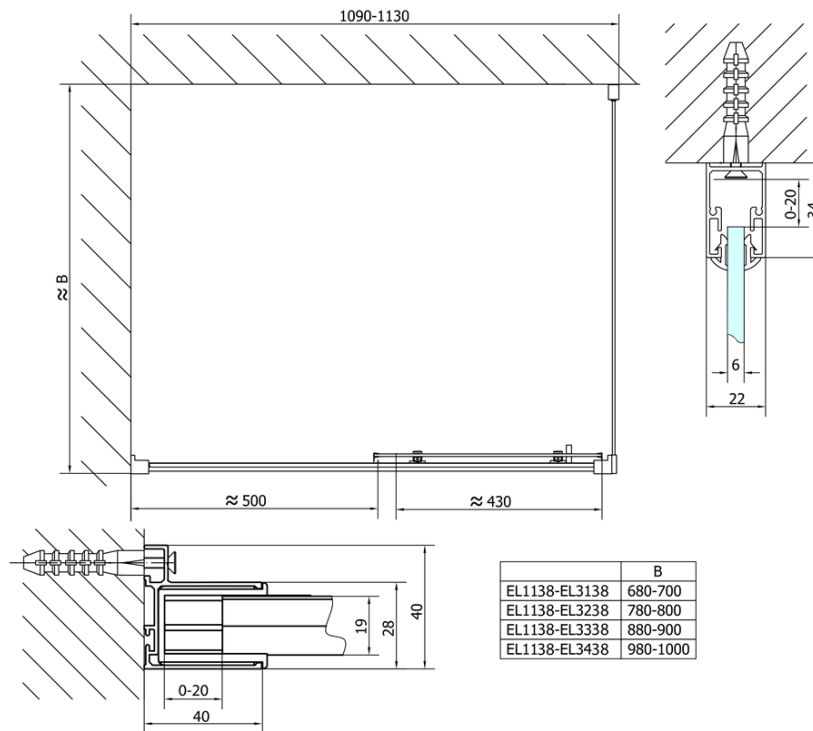

## Größe

**Breite:** 1100 mm

**Höhe:** 1900 mm

## Eigenschaften

**Farbenprofil:** Chrom - Poliertem Aluminium

**Form:** Nischetür

**Öffnungsarten:** Schiebetür

**Richtung der Öffnung:** Universelle

**Eingangsbreite:** 430 mm

**Glasfarbe:** BRICK - Glas

**Glasdicke:** 6 mm

**Einbaubreite ab:** 1075 mm

**Einbaubreite bis zu:** 1115 mm

**Eigenschaften:** Rahmendesign

**Gewicht / Stück:** 33.5 kg

**Verpackung:** 1 Stück

**Garantie:** 2 Jahre

Türstopper links (Bestellcode: NDAE06L)

Obere Rollen (Bestellcode: NDAE32)

Türstopper rechts (Bestellcode: NDAE06P)

Drückset für Dichtung (Bestellcode: NDAE14)

Technisches Arbeitsblatt

EL1138L

EL1138R

	B
EL1138-EL3138	680-700
EL1138-EL3238	780-800
EL1138-EL3338	880-900
EL1138-EL3438	980-1000