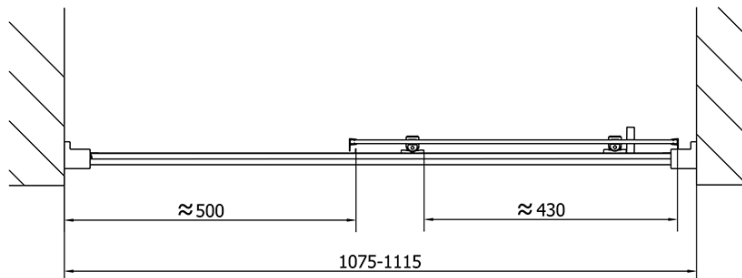

Einbaubreite bis zu: 1115 mm

Eigenschaften: Rahmendesign

Gewicht / Stück: 33.5 kg

Verpackung: 1 Stück

Garantie: 2 Jahre

Ersatzteile

Satz vertikaler Dichtungen (Bestellcode: NDAE11)

Wandprofil (Bestellcode: NDAE12)

Drückset für Dichtung (Bestellcode: NDAE14)

Technisches Arbeitsblatt

EL1138L

EL1138R

	B
EL1138-EL3138	680-700
EL1138-EL3238	780-800
EL1138-EL3338	880-900
EL1138-EL3438	980-1000