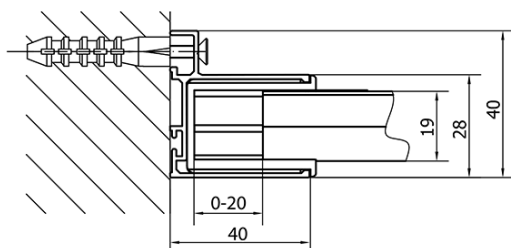

Einbaubreite bis zu: 1115 mm

Eigenschaften: Rahmendesign

Gewicht / Stück: 33.5 kg

Verpackung: 1 Stück

Garantie: 2 Jahre

Ersatzteile

Satz vertikaler Dichtungen (Bestellcode: NDAE11)

Wandprofil (Bestellcode: NDAE12)

Drückset für Dichtung (Bestellcode: NDAE14)

Technisches Arbeitsblatt

EL1138L

EL1138R

	B
EL1138-EL3138	680-700
EL1138-EL3238	780-800
EL1138-EL3338	880-900
EL1138-EL3438	980-1000