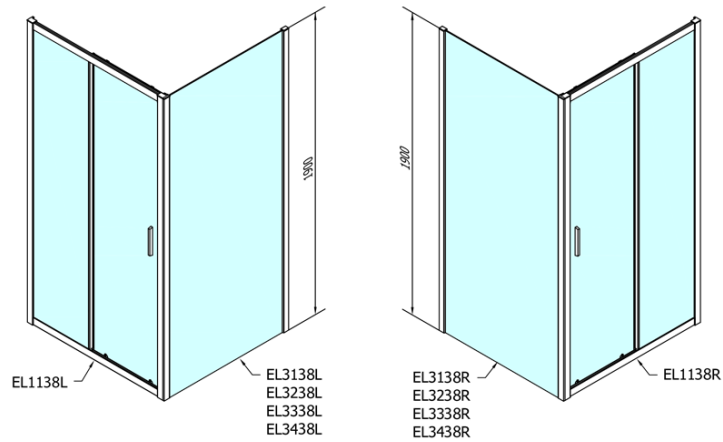

Bestellcode: EL1138

Grundinformation

Marke: Polysan

Serie: EASY

Größe

Breite: 1100 mm

Höhe: 1900 mm

Eigenschaften

Einbaubreite bis zu: 1115 mm

Eigenschaften: Rahmendesign

Gewicht / Stück: 33.5 kg

Verpackung: 1 Stück

Garantie: 2 Jahre

Ersatzteile

Satz vertikaler Dichtungen (Bestellcode: NDAE11)

Wandprofil (Bestellcode: NDAE12)

Faltrollen (Bestellcode: NDAE33)

AGEL Einbausatz Blister (Bestellcode: NDAESET)

Obere Abdeckungen (Bestellcode: NDAE01LP)

Türstopper links (Bestellcode: NDAE06L)

Obere Rollen (Bestellcode: NDAE32)

Türstopper rechts (Bestellcode: NDAE06P)

Drückset für Dichtung (Bestellcode: NDAE14)

Technisches Arbeitsblatt

EL1138L

EL1138R

	B
EL1138-EL3138	680-700
EL1138-EL3238	780-800
EL1138-EL3338	880-900
EL1138-EL3438	980-1000