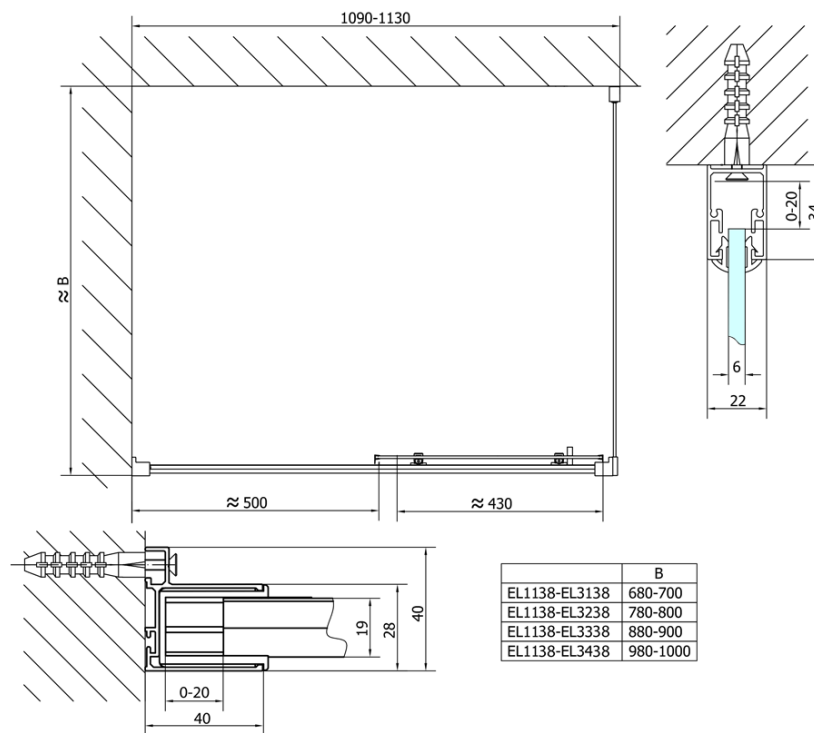

Bestellcode: EL1138

Grundinformation

Marke: Polysan

Serie: EASY

Größe

Breite: 1100 mm

Höhe: 1900 mm

Eigenschaften

Einbaubreite bis zu: 1115 mm

Eigenschaften: Rahmendesign

Gewicht / Stück: 33.5 kg

Verpackung: 1 Stück

Garantie: 2 Jahre

Ersatzteile

Satz vertikaler Dichtungen (Bestellcode: NDAE11)

Wandprofil (Bestellcode: NDAE12)

Drückset für Dichtung (Bestellcode: NDAE14)

Technisches Arbeitsblatt

EL1138L

EL1138R

	B
EL1138-EL3138	680-700
EL1138-EL3238	780-800
EL1138-EL3338	880-900
EL1138-EL3438	980-1000