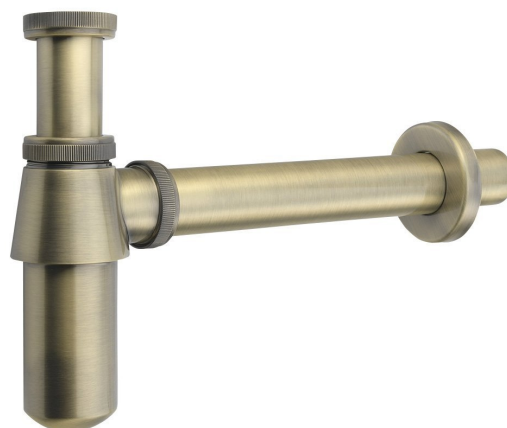

RETRO Waschtisch-Siphon 5/4", Abfluss 35mm, Dunkel bronze

Bestellcode: 9696

Eigenschaften

Farbe: Bronze
Material: Messing
Garantie: 2 Jahre

Technisches Arbeitsblatt