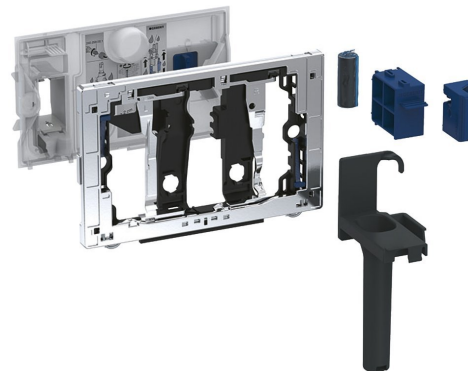

GEBERIT DUOFRESH Einwurfschacht für Reinigungswürfel für Sigma-Spülkasten 12 cm, hochglanz Chrom

Bestellcode: 115.062.21.1

Grundinformation

Marke: Geberit

Eigenschaften

Farbe: Chrom

Gewicht / Stück: 0.4 kg

Verpackung: 1 Stück

Garantie: 2 Jahre

Dazu empfehlen wir:

1 Stück GEBERIT DUOFRESH Stick, 8 Stk (Bestellcode: 244.600.00.1)

**GEBERIT DUOFRESH Einwurfschacht für Reinigungswürfel
für Sigma-Spülkasten 12 cm, hochglanz Chrom**