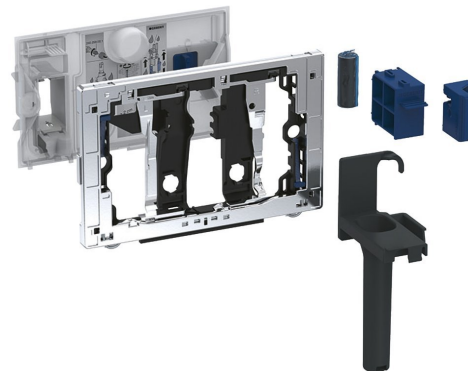

# GEBERIT DUOFRESH Einwurfschacht für Reinigungswürfel für Sigma-Spülkasten 12 cm, hochglanz Chrom

**Bestellcode:** 115.062.21.1

## Eigenschaften

**Farbe:** Chrom

**Gewicht / Stück:** 0.4 kg

**Verpackung:** 1 Stück

**Garantie:** 2 Jahre

## Dazu empfehlen wir:

1 Stück      GEBERIT DUOFRESH Stick, 8 Stk (Bestellcode: 244.600.00.1)

**GEBERIT DUOFRESH Einwurfschacht für Reinigungswürfel  
für Sigma-Spülkasten 12 cm, hochglanz Chrom**

**Technisches Arbeitsblatt**