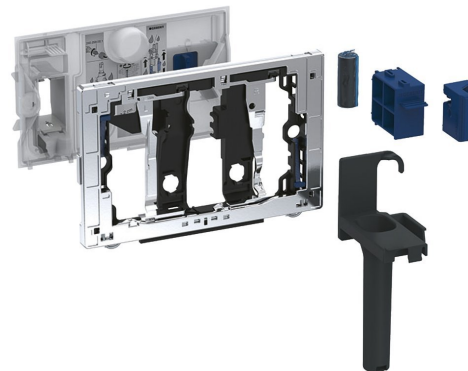

GEBERIT DUOFRESH Einwurfschacht für Reinigungswürfel für Sigma-Spülkasten 12 cm, hochglanz Chrom

Bestellcode: 115.062.21.1

Grundinformation

Marke: Geberit

Eigenschaften

Farbe: Chrom

Gewicht / Stück: 0.4 kg

Verpackung: 1 Stück

Garantie: 2 Jahre

Dazu empfehlen wir:

1 Stück GEBERIT DUOFRESH Stick, 8 Stk (Bestellcode: 244.600.00.1)

GEBERIT DUOFRESH Einwurfschacht für Reinigungswürfel
für Sigma-Spülkasten 12 cm, hochglanz Chrom

Technisches Arbeitsblatt