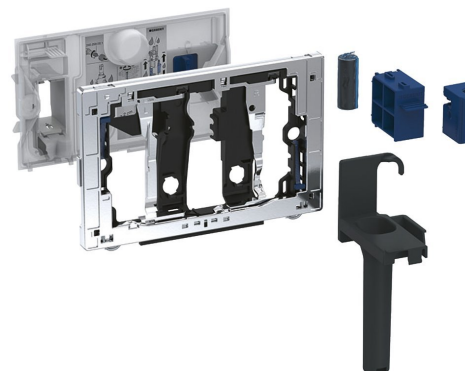

# GEBERIT DUOFRESH Einwurfschacht für Reinigungswürfel für Sigma-Spülkasten 12 cm, hochglanz Chrom

Bestellcode: 115.062.21.1

## Eigenschaften

Farbe: Chrom

Garantie: 2 Jahre