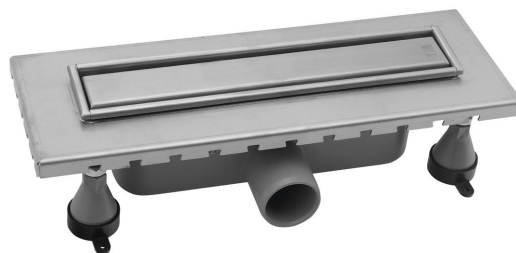

Bestellcode: 6963.101.8

Grundinformation

Marke: Omp Tea
Serie: ESSEFLOW

Größe

Länge: 380 mm
Breite: 136 mm
Höhe: 80 mm

Eigenschaften

Farbe: Edelstahl
Material: Edelstahl
Installation: Frei im Boden - Für Fliesen, Frei im Boden - Gitter
Ablauf-Durchmesser: 50 mm
Duschrinne-Länge ab: 380 mm
Duschrinne-Länge bis zu: 380 mm
Gewicht / Stück: 2.2 kg
Verpackung: 1 Stück
Garantie: 2 Jahre

Ersatzteile

Komplette Siphon Innenraum für Esseflow Duschrinne (Bestellcode: NDSIFESSE)

Technisches Arbeitsblatt