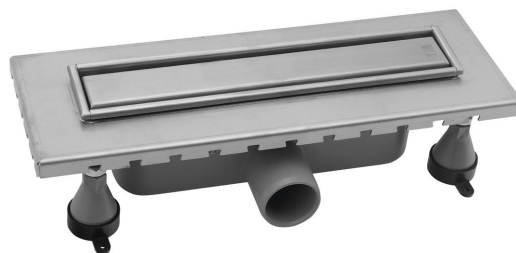

## Größe

**Länge:** 380 mm  
**Breite:** 136 mm  
**Höhe:** 80 mm

## Eigenschaften

**Farbe:** Edelstahl  
**Material:** Edelstahl  
**Installation:** Frei im Boden - Für Fliesen, Frei im Boden - Gitter  
**Ablauf-Durchmesser:** 50 mm  
**Duschrinne-Länge ab:** 380 mm  
**Duschrinne-Länge bis zu:** 380 mm  
**Gewicht / Stück:** 2.2 kg  
**Verpackung:** 1 Stück  
**Garantie:** 2 Jahre