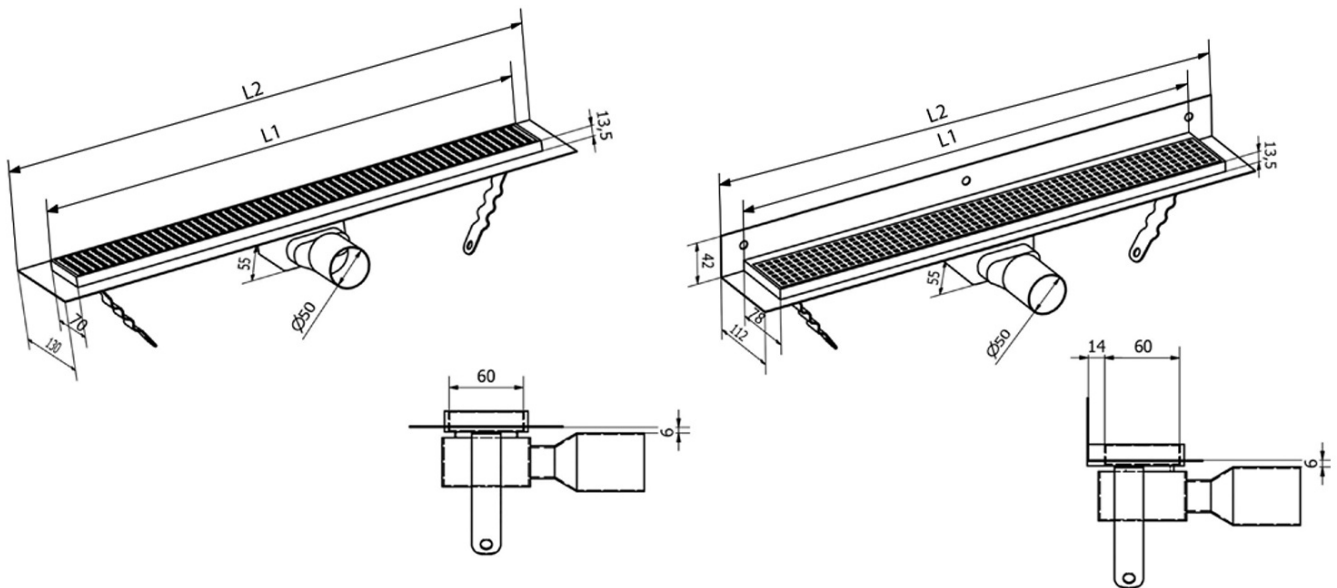

MANUS ONDA Bodenrinne aus Edelstahl mit Rost, wandhängend, L-850, DN50, Schwarz matt

Bestellcode: GMO24B

Grundinformation

Marke: Gelco
Serie: MANUS

Größe

Länge: 850 mm
Breite: 112 mm
Höhe: 55 mm

Eigenschaften

Farbe: Schwarz
Material: Edelstahl
Installation: An der Wand - Gitter
Ablauf-Durchmesser: 50 mm
Duschrinne-Länge ab: 850 mm
Duschrinne-Länge bis zu: 850 mm
Gewicht / Stück: 2.65 kg
Verpackung: 1 Stück
Garantie: 2 Jahre

Ersatzteile

MANUS Gummidichtung O-Ring (Bestellcode: NDGM1)
MANUS Siphon für Bodenabläufe (Bestellcode: NDGM2)
MANUS - Gummistopfen (Bestellcode: NDGM3)

**MANUS ONDA Bodenrinne aus Edelstahl mit Rost,
wandhängend, L-850, DN50, Schwarz matt**

Technisches Arbeitsblatt

Instalační rozměry							
L1 (mm)	590	690	790	890	990	1 090	1 190
L2 (mm)	650	750	850	950	1 050	1 150	1 250