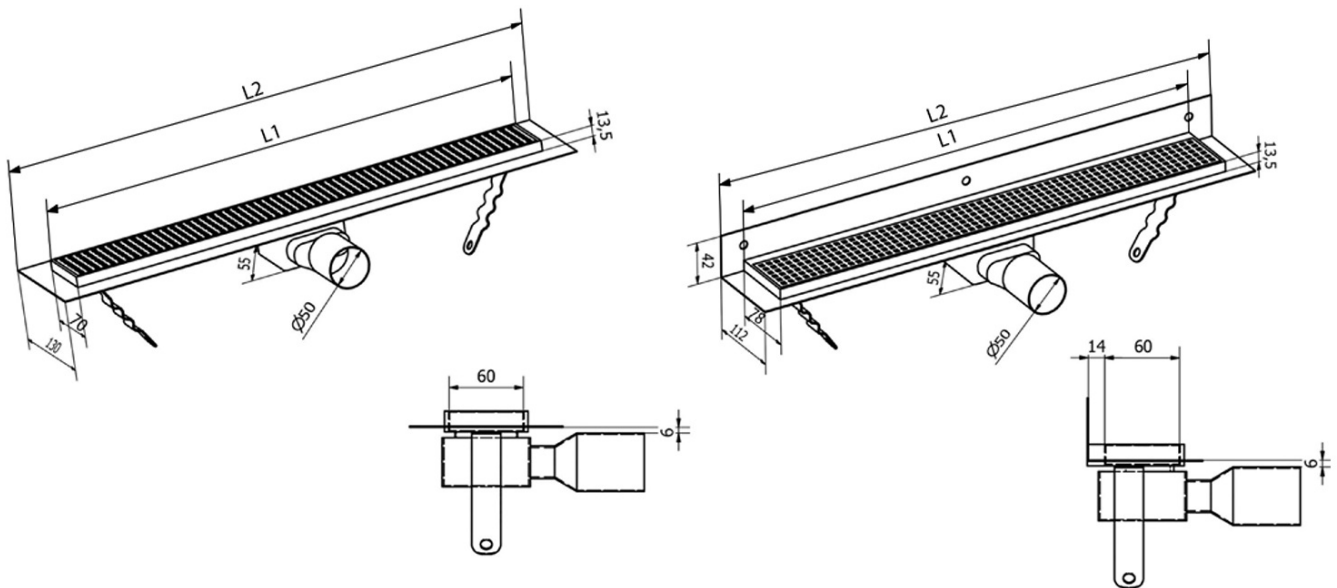

MANUS ONDA Bodenrinne aus Edelstahl mit Rost, wandhängend, L-850, DN50, Schwarz matt

Bestellcode: GMO24B

Grundinformation

Marke: Gelco
Serie: MANUS

Größe

Länge: 850 mm
Breite: 112 mm
Höhe: 55 mm

Eigenschaften

Farbe: Schwarz
Material: Edelstahl
Installation: An der Wand - Gitter
Ablauf-Durchmesser: 50 mm
Duschrinne-Länge ab: 850 mm
Duschrinne-Länge bis zu: 850 mm
Gewicht / Stück: 2.65 kg
Verpackung: 1 Stück
Garantie: 2 Jahre

Ersatzteile

MANUS Gummidichtung O-Ring (Bestellcode: NDGM1)
MANUS - Siphon für Manus (Bestellcode: NDGM2)
MANUS - Gummistopfen (Bestellcode: NDGM3)

**MANUS ONDA Bodenrinne aus Edelstahl mit Rost,
wandhängend, L-850, DN50, Schwarz matt**

Technisches Arbeitsblatt

Instalační rozměry							
L1 (mm)	590	690	790	890	990	1 090	1 190
L2 (mm)	650	750	850	950	1 050	1 150	1 250