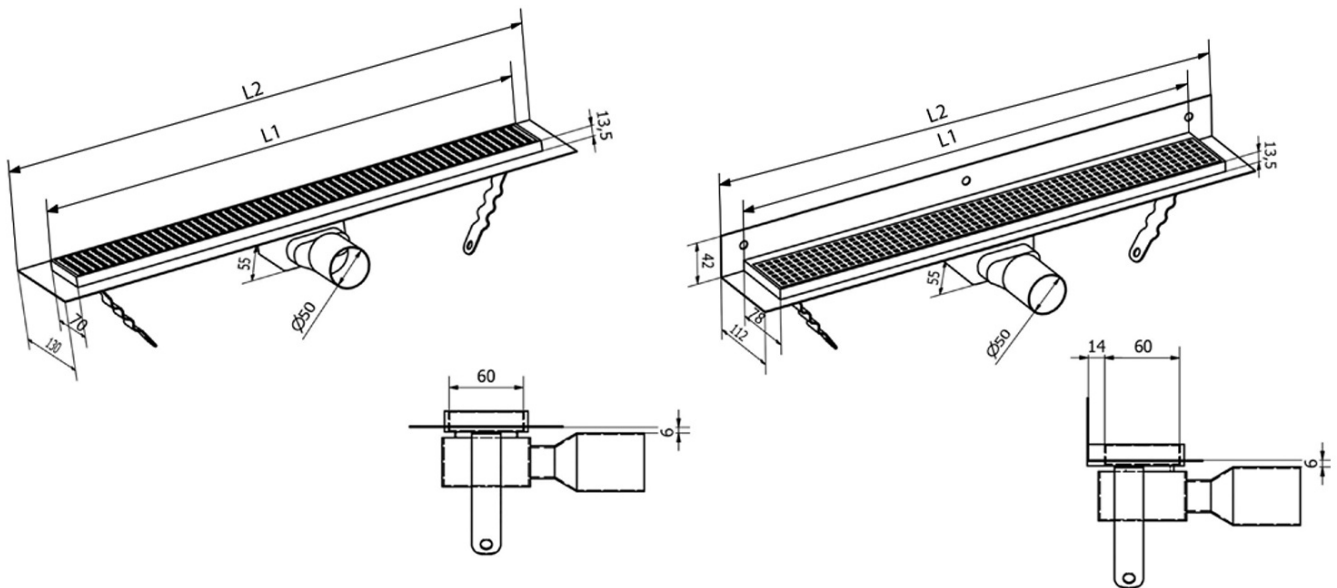

## Größe

**Länge:** 750 mm  
**Breite:** 112 mm  
**Höhe:** 55 mm

## Eigenschaften

**Farbe:** Schwarz  
**Material:** Edelstahl  
**Installation:** An der Wand - Gitter  
**Ablauf-Durchmesser:** 50 mm  
**Duschrinne-Länge ab:** 750 mm  
**Duschrinne-Länge bis zu:** 750 mm  
**Gewicht / Stück:** 2.47 kg  
**Verpackung:** 1 Stück  
**Garantie:** 2 Jahre

## Ersatzteile

MANUS Gummidichtung O-Ring (Bestellcode: NDGM1)  
MANUS - Siphon für Manus (Bestellcode: NDGM2)  
MANUS - Gummistopfen (Bestellcode: NDGM3)

**MANUS ONDA Bodenrinne aus Edelstahl mit Rost,  
wandhängend, L-750, DN50, Schwarz matt**

**Technisches Arbeitsblatt**

Instalační rozměry							
L1 (mm)	590	690	790	890	990	1 090	1 190
L2 (mm)	650	750	850	950	1 050	1 150	1 250