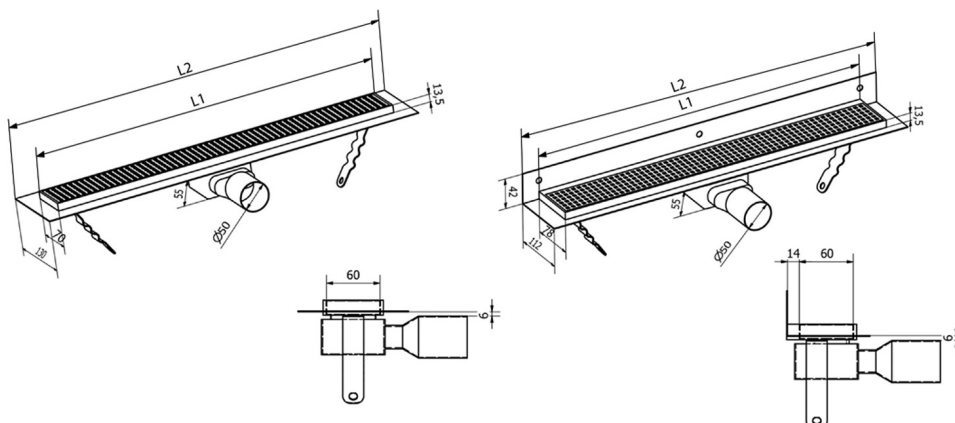

MANUS ONDA Bodenrinne aus Edelstahl mit Rost, wandhängend, L-750, DN50, Schwarz matt

Bestellcode: GMO23B

Größe

Länge: 750 mm
Breite: 112 mm
Höhe: 55 mm

Eigenschaften

Farbe: Schwarz
Material: Edelstahl
Garantie: 2 Jahre

Technisches Arbeitsblatt

Instalační rozměry							
L1 (mm)	590	690	790	890	990	1 090	1 190
L2 (mm)	650	750	850	950	1 050	1 150	1 250