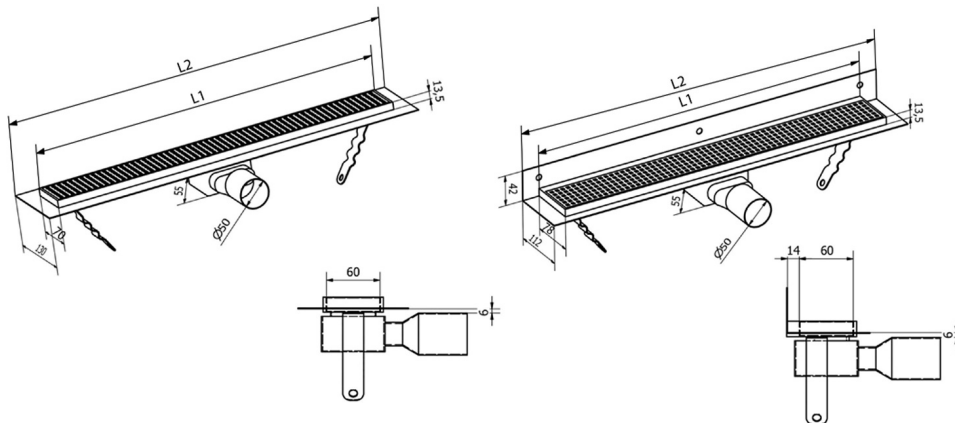

## MANUS ONDA Bodenrinne aus Edelstahl mit Rost, wandhängend, L-650, DN50, Schwarz matt

Bestellcode: GMO22B

### Größe

Länge: 650 mm  
Breite: 112 mm  
Höhe: 55 mm

## Technisches Arbeitsblatt

| Instalační rozměry |     |     |     |     |       |       |       |
|--------------------|-----|-----|-----|-----|-------|-------|-------|
| L1 (mm)            | 590 | 690 | 790 | 890 | 990   | 1 090 | 1 190 |
| L2 (mm)            | 650 | 750 | 850 | 950 | 1 050 | 1 150 | 1 250 |