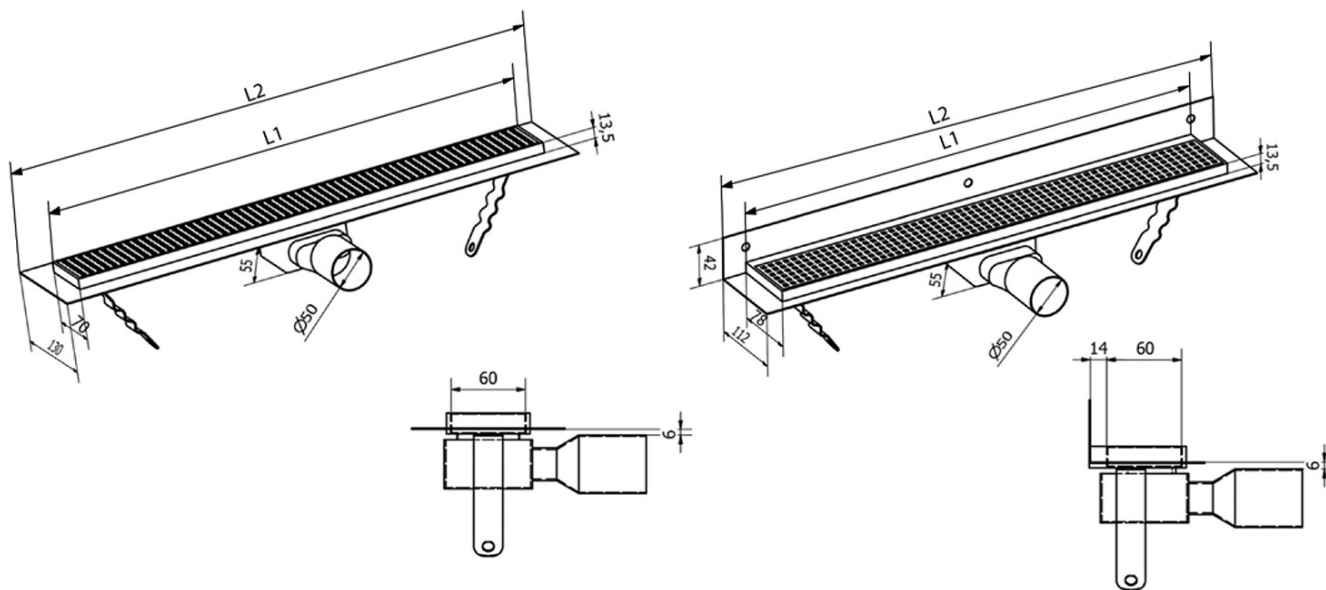

MANUS ONDA Bodenrinne aus Edelstahl mit Rost, L-1150, DN50, Schwarz matt

Bestellcode: GMO17B

Grundinformation

Marke: Gelco
Serie: MANUS

Größe

Länge: 1150 mm
Breite: 130 mm
Höhe: 55 mm

Eigenschaften

Farbe: Schwarz
Material: Edelstahl
Installation: Frei im Boden - Gitter
Ablauf-Durchmesser: 50 mm
Duschrinne-Länge ab: 1150 mm
Duschrinne-Länge bis zu: 1150 mm
Gewicht / Stück: 3.3 kg
Verpackung: 1 Stück
Garantie: 2 Jahre

Ersatzteile

MANUS Gummidichtung O-Ring (Bestellcode: NDGM1)
MANUS - Siphon für Manus (Bestellcode: NDGM2)
MANUS - Gummistopfen (Bestellcode: NDGM3)

Technisches Arbeitsblatt

Instalační rozměry							
L1 (mm)	590	690	790	890	990	1 090	1 190
L2 (mm)	650	750	850	950	1 050	1 150	1 250