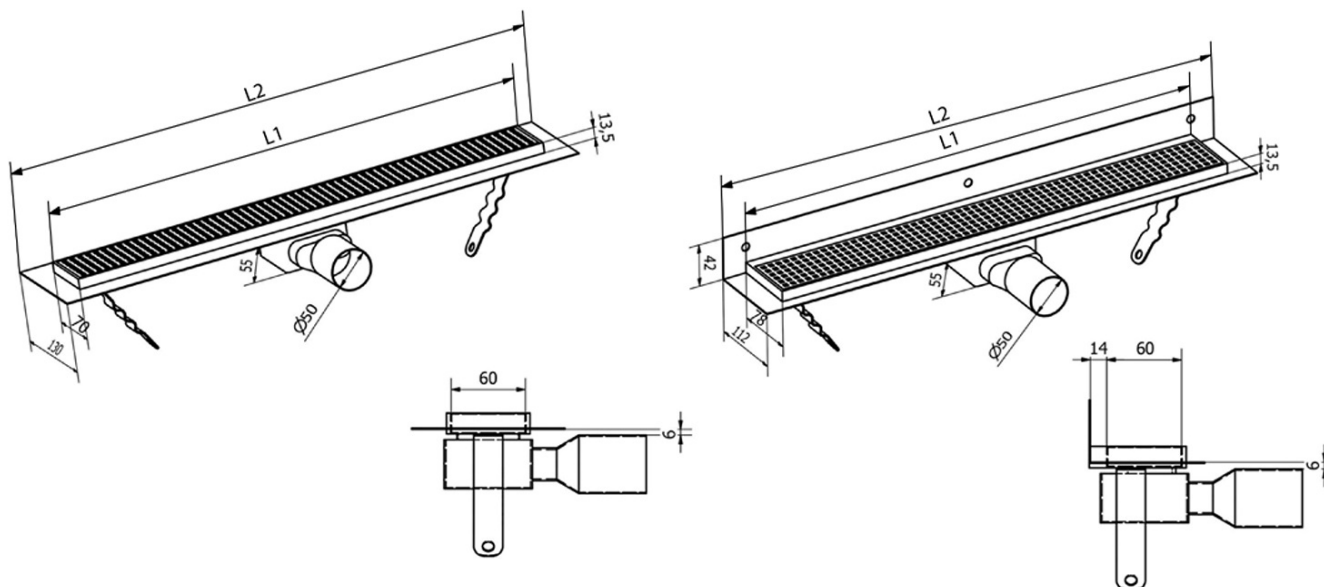

MANUS ONDA Bodenrinne aus Edelstahl mit Rost, L-1150, DN50, Schwarz matt

Bestellcode: GMO17B

Grundinformation

Marke: Gelco
Serie: MANUS

Größe

Länge: 1150 mm
Breite: 130 mm
Höhe: 55 mm

Eigenschaften

Farbe: Schwarz
Material: Edelstahl
Installation: Frei im Boden - Gitter
Ablauf-Durchmesser: 50 mm
Duschrinne-Länge ab: 1150 mm
Duschrinne-Länge bis zu: 1150 mm
Gewicht / Stück: 3.3 kg
Verpackung: 1 Stück
Garantie: 2 Jahre

Ersatzteile

MANUS Gummidichtung O-Ring (Bestellcode: NDGM1)
MANUS Siphon für Bodenabläufe (Bestellcode: NDGM2)
MANUS - Gummistopfen (Bestellcode: NDGM3)

Technisches Arbeitsblatt

Instalační rozměry

L1 (mm)	590	690	790	890	990	1 090	1 190
L2 (mm)	650	750	850	950	1 050	1 150	1 250