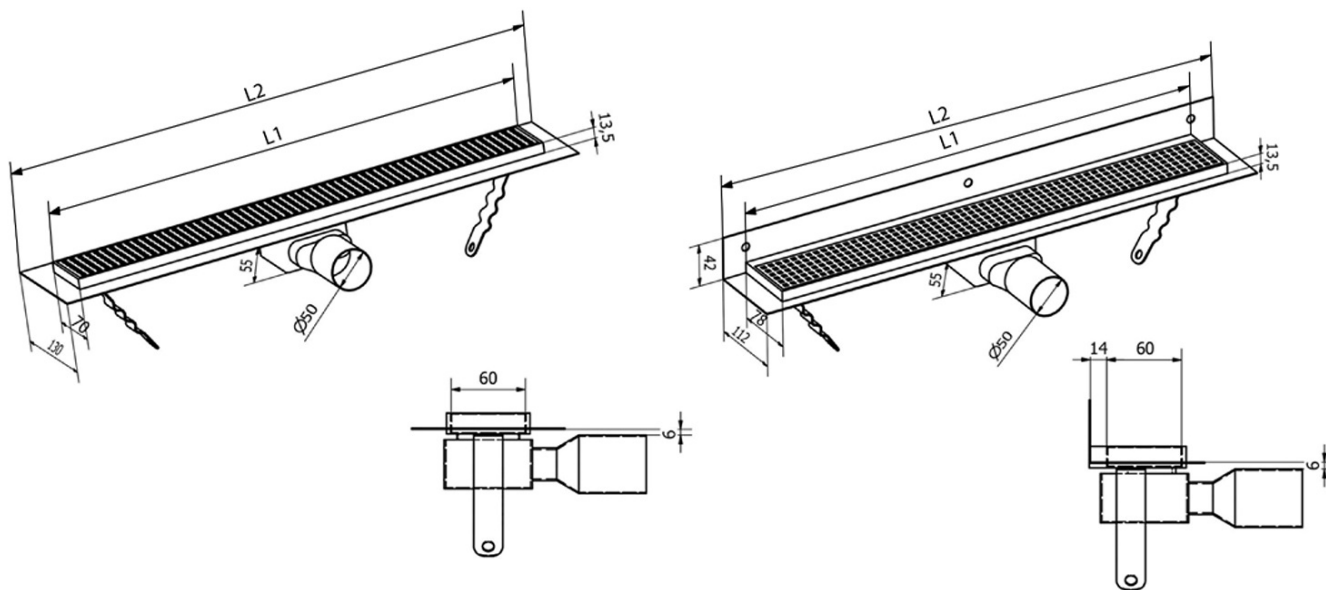

MANUS ONDA Bodenrinne aus Edelstahl mit Rost, L-1150, DN50, Schwarz matt

Bestellcode: GMO17B

Grundinformation

Marke: Gelco
Serie: MANUS

Größe

Länge: 1150 mm
Breite: 130 mm
Höhe: 55 mm

Eigenschaften

Farbe: Schwarz
Material: Edelstahl
Installation: Frei im Boden - Gitter
Ablauf-Durchmesser: 50 mm
Duschrinne-Länge ab: 1150 mm
Duschrinne-Länge bis zu: 1150 mm
Gewicht / Stück: 3.3 kg
Verpackung: 1 Stück
Garantie: 2 Jahre

Ersatzteile

MANUS Gummidichtung O-Ring (Bestellcode: NDGM1)
MANUS Siphon für Bodenabläufe (Bestellcode: NDGM2)
MANUS - Gummistopfen (Bestellcode: NDGM3)

Technisches Arbeitsblatt

Instalační rozměry							
L1 (mm)	590	690	790	890	990	1 090	1 190
L2 (mm)	650	750	850	950	1 050	1 150	1 250