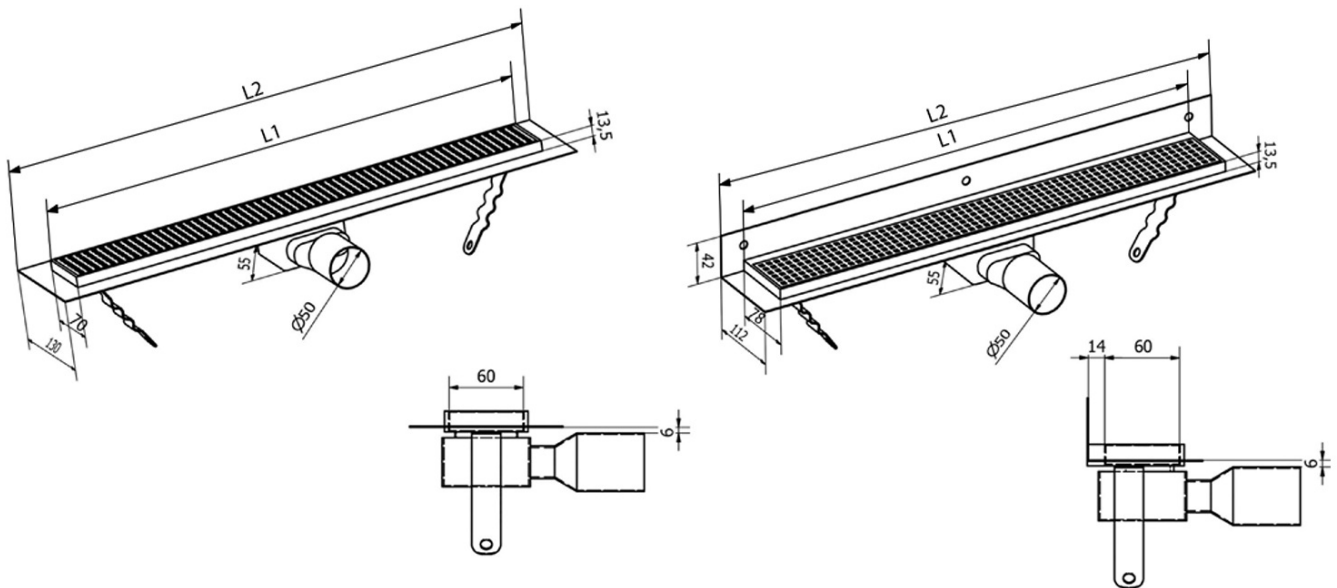

## Größe

**Länge:** 1050 mm  
**Breite:** 130 mm  
**Höhe:** 55 mm

## Eigenschaften

**Farbe:** Schwarz  
**Material:** Edelstahl  
**Installation:** Frei im Boden - Gitter  
**Ablauf-Durchmesser:** 50 mm  
**Duschrinne-Länge ab:** 1050 mm  
**Duschrinne-Länge bis zu:** 1050 mm  
**Gewicht / Stück:** 3.15 kg  
**Verpackung:** 1 Stück  
**Garantie:** 2 Jahre

## Ersatzteile

MANUS Gummidichtung O-Ring (Bestellcode: NDGM1)  
MANUS - Siphon für Manus (Bestellcode: NDGM2)  
MANUS - Gummistopfen (Bestellcode: NDGM3)

Technisches Arbeitsblatt

Instalační rozměry							
L1 (mm)	590	690	790	890	990	1 090	1 190
L2 (mm)	650	750	850	950	1 050	1 150	1 250