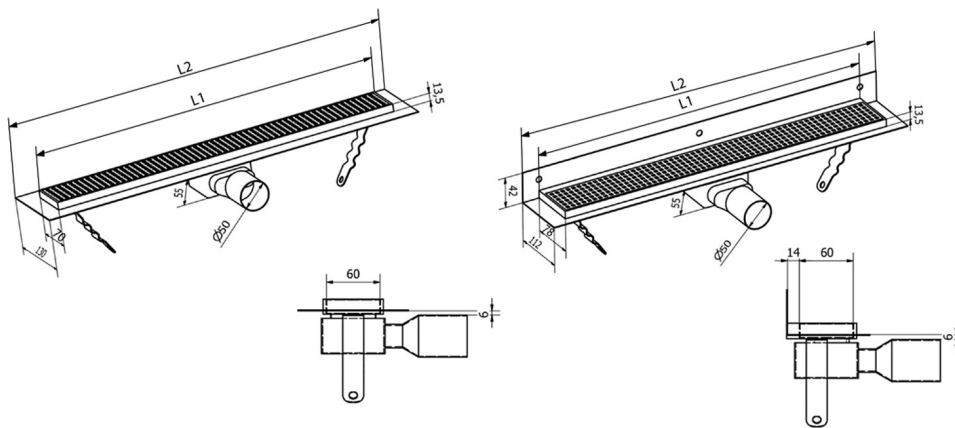

MANUS ONDA Bodenrinne aus Edelstahl mit Rost, L-950, DN50, Schwarz matt

Bestellcode: GMO15B

Größe

Länge: 950 mm
 Breite: 130 mm
 Höhe: 55 mm

Eigenschaften

Farbe: Schwarz
 Material: Edelstahl
 Garantie: 2 Jahre

Technisches Arbeitsblatt

Instalační rozměry							
L1 (mm)	590	690	790	890	990	1 090	1 190
L2 (mm)	650	750	850	950	1 050	1 150	1 250