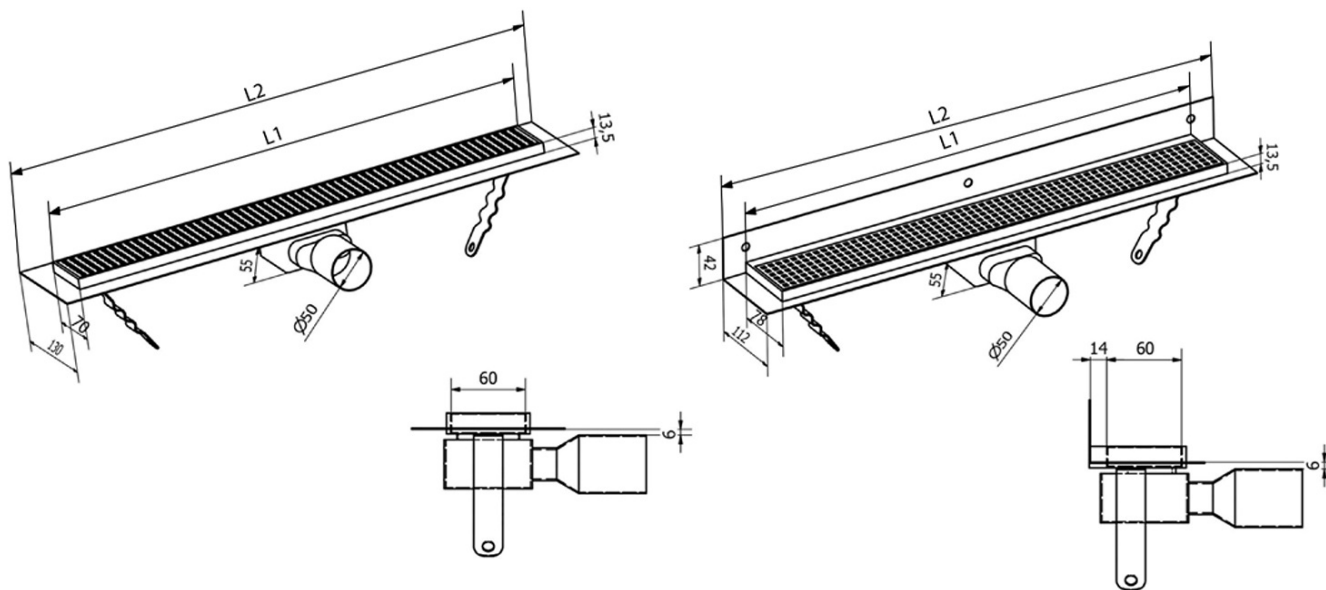

MANUS ONDA Bodenrinne aus Edelstahl mit Rost, L-850, DN50, Schwarz matt

Bestellcode: GMO14B

Grundinformation

Marke: Gelco
Serie: MANUS

Größe

Länge: 850 mm
Breite: 130 mm
Höhe: 55 mm

Eigenschaften

Farbe: Schwarz
Material: Edelstahl
Installation: Frei im Boden - Gitter
Ablauf-Durchmesser: 50 mm
Duschrinne-Länge ab: 850 mm
Duschrinne-Länge bis zu: 850 mm
Gewicht / Stück: 2.52 kg
Verpackung: 1 Stück
Garantie: 2 Jahre

Ersatzteile

MANUS Gummidichtung O-Ring (Bestellcode: NDGM1)
MANUS Siphon für Bodenabläufe (Bestellcode: NDGM2)
MANUS - Gummistopfen (Bestellcode: NDGM3)

Technisches Arbeitsblatt

Instalační rozměry							
L1 (mm)	590	690	790	890	990	1 090	1 190
L2 (mm)	650	750	850	950	1 050	1 150	1 250