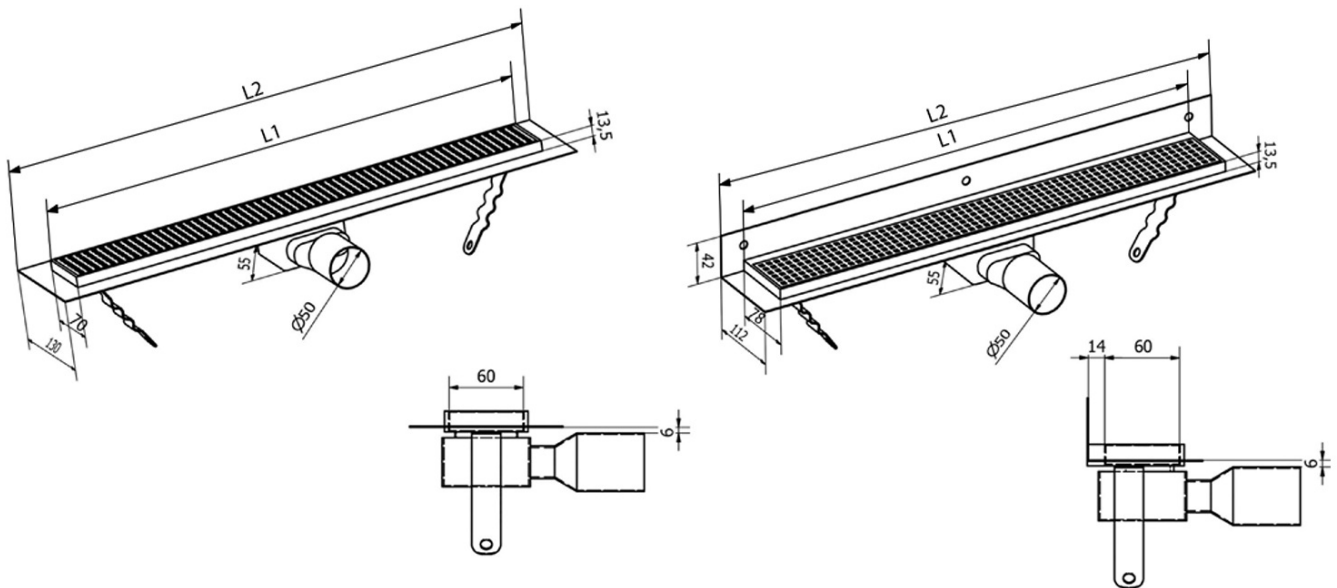

## Größe

**Länge:** 850 mm  
**Breite:** 130 mm  
**Höhe:** 55 mm

## Eigenschaften

**Farbe:** Schwarz  
**Material:** Edelstahl  
**Installation:** Frei im Boden - Gitter  
**Ablauf-Durchmesser:** 50 mm  
**Duschrinne-Länge ab:** 850 mm  
**Duschrinne-Länge bis zu:** 850 mm  
**Gewicht / Stück:** 2.52 kg  
**Verpackung:** 1 Stück  
**Garantie:** 2 Jahre

## Ersatzteile

MANUS Gummidichtung O-Ring (Bestellcode: NDGM1)  
MANUS - Siphon für Manus (Bestellcode: NDGM2)  
MANUS - Gummistopfen (Bestellcode: NDGM3)

Technisches Arbeitsblatt

Instalační rozměry							
L1 (mm)	590	690	790	890	990	1 090	1 190
L2 (mm)	650	750	850	950	1 050	1 150	1 250