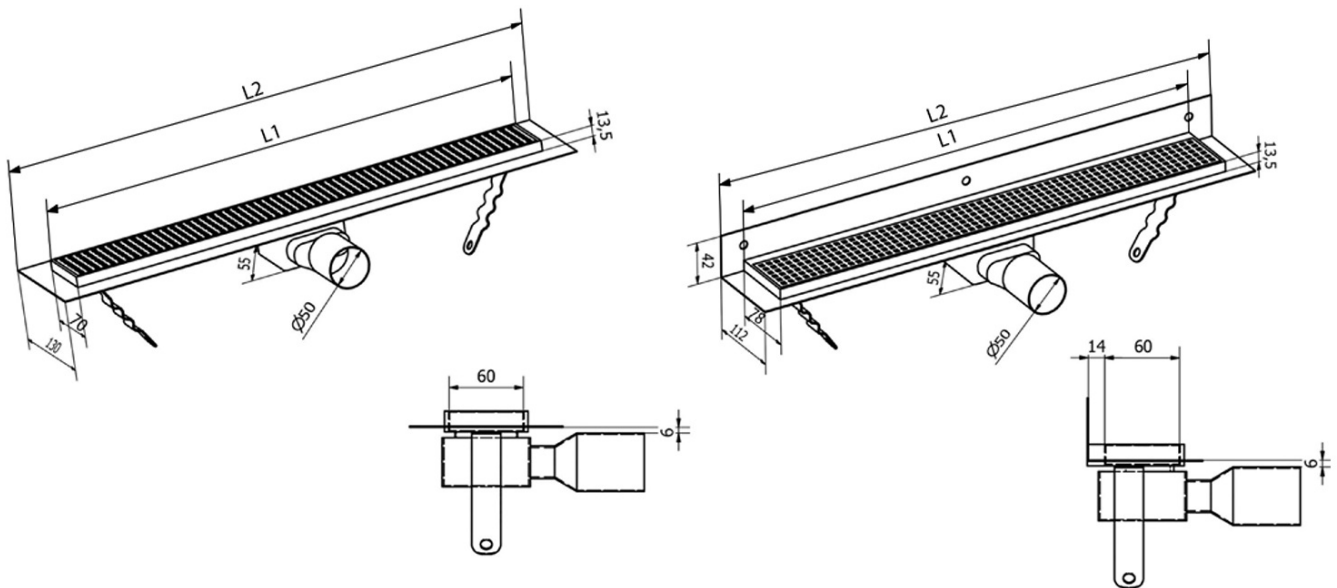

## Größe

**Länge:** 850 mm  
**Breite:** 130 mm  
**Höhe:** 55 mm

## Eigenschaften

**Farbe:** Schwarz  
**Material:** Edelstahl  
**Installation:** Frei im Boden - Gitter  
**Ablauf-Durchmesser:** 50 mm  
**Duschrinne-Länge ab:** 850 mm  
**Duschrinne-Länge bis zu:** 850 mm  
**Gewicht / Stück:** 2.52 kg  
**Verpackung:** 1 Stück  
**Garantie:** 2 Jahre

## Ersatzteile

MANUS Gummidichtung O-Ring (Bestellcode: NDGM1)  
MANUS Siphon für Bodenabläufe (Bestellcode: NDGM2)  
MANUS - Gummistopfen (Bestellcode: NDGM3)

Technisches Arbeitsblatt

| Instalační rozměry |     |     |     |     |       |       |       |
|--------------------|-----|-----|-----|-----|-------|-------|-------|
| L1 (mm)            | 590 | 690 | 790 | 890 | 990   | 1 090 | 1 190 |
| L2 (mm)            | 650 | 750 | 850 | 950 | 1 050 | 1 150 | 1 250 |