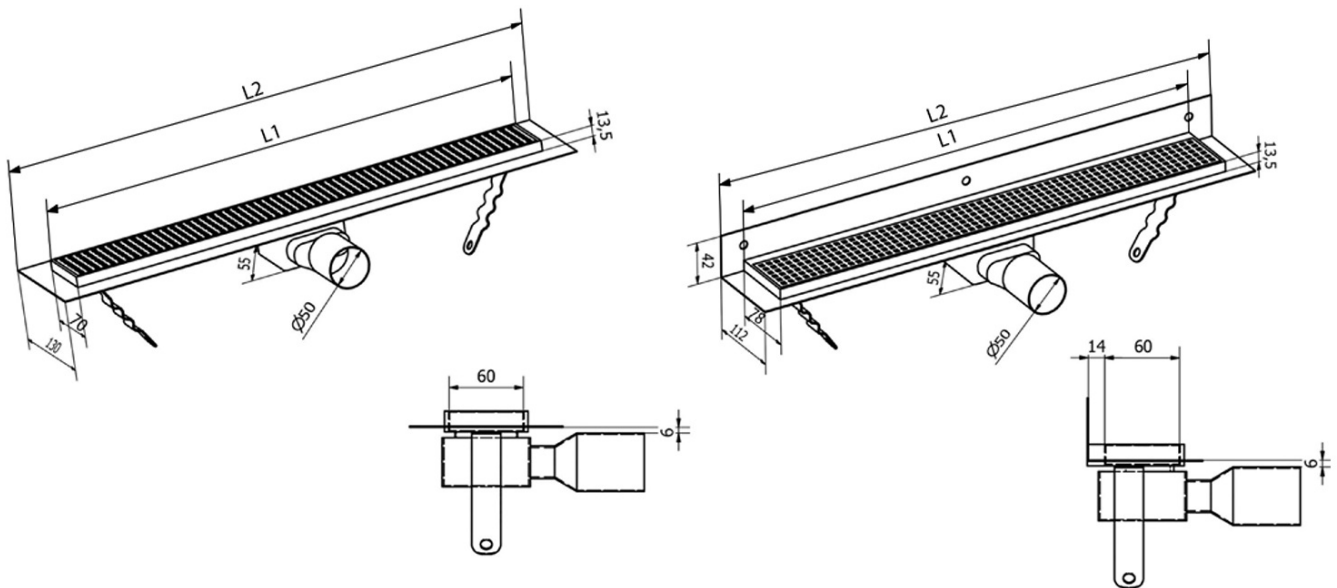

MANUS ONDA Bodenrinne aus Edelstahl mit Rost, L-750, DN50, Schwarz matt

Bestellcode: GMO13B

Grundinformation

Marke: Gelco
Serie: MANUS

Größe

Länge: 750 mm
Breite: 130 mm
Höhe: 55 mm

Eigenschaften

Farbe: Schwarz
Material: Edelstahl
Installation: Frei im Boden - Gitter
Ablauf-Durchmesser: 50 mm
Duschrinne-Länge ab: 750 mm
Duschrinne-Länge bis zu: 750 mm
Gewicht / Stück: 2.33 kg
Verpackung: 1 Stück
Garantie: 2 Jahre

Ersatzteile

MANUS Gummidichtung O-Ring (Bestellcode: NDGM1)
MANUS Siphon für Bodenabläufe (Bestellcode: NDGM2)
MANUS - Gummistopfen (Bestellcode: NDGM3)

Technisches Arbeitsblatt

Instalační rozměry							
L1 (mm)	590	690	790	890	990	1 090	1 190
L2 (mm)	650	750	850	950	1 050	1 150	1 250