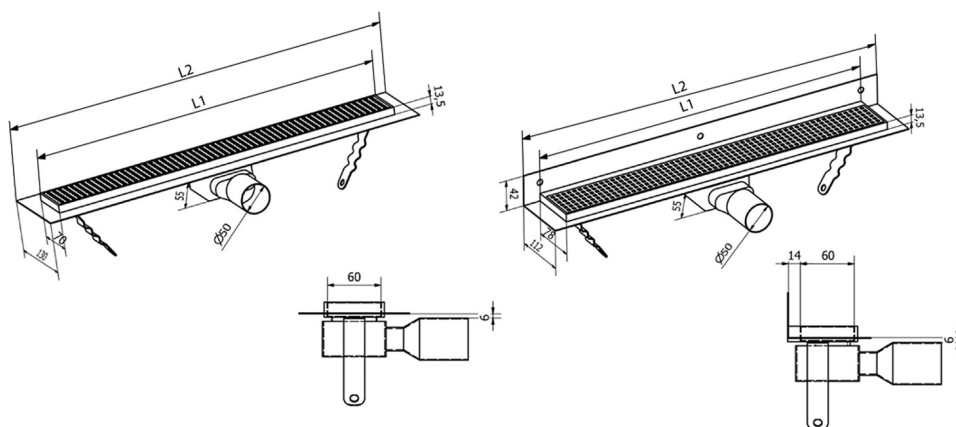

MANUS ONDA Bodenrinne aus Edelstahl mit Rost, L-650, DN50, Schwarz matt

Bestellcode: GMO12B

Größe

Länge: 650 mm

Breite: 130 mm

Höhe: 55 mm

Eigenschaften

Farbe: Schwarz

Material: Edelstahl

Garantie: 2 Jahre

Technisches Arbeitsblatt

Instalační rozměry							
L1 (mm)	590	690	790	890	990	1 090	1 190
L2 (mm)	650	750	850	950	1 050	1 150	1 250