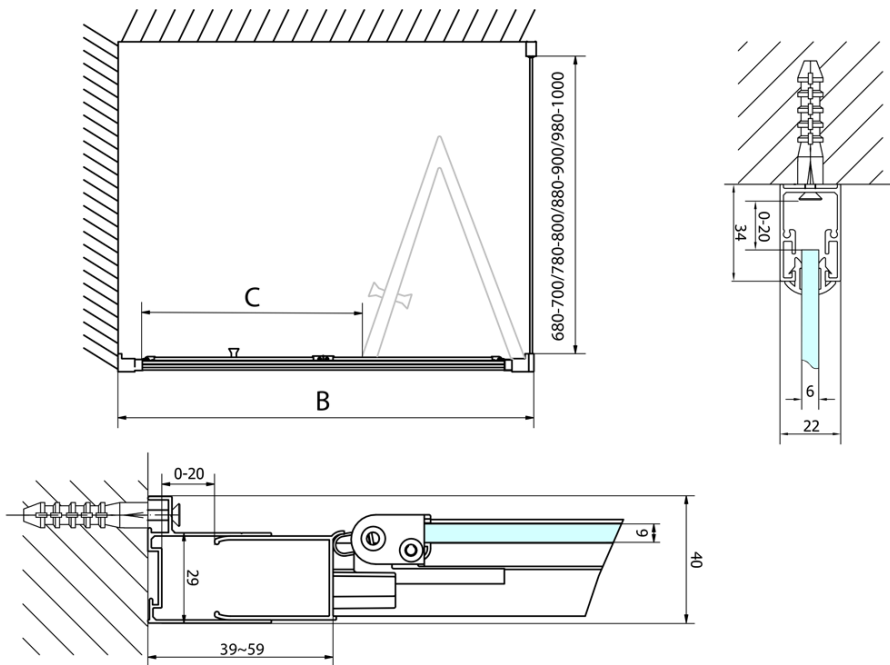

Bestellcode: EL1910

Grundinformation

Marke: Polysan

Serie: EASY

Größe

Breite: 1000 mm

Höhe: 1900 mm

Eigenschaften

Farbenprofil: Chrom - Poliertem Aluminium

Form: Nischetür

Öffnungsarten: Klapptür

Richtung der Öffnung: Universelle

Eingangsbreite: 625 mm

Glasfarbe: Klarglas

Glasdicke: 6 mm

Einbaubreite ab: 970 mm

Einbaubreite bis zu: 1010 mm

Eigenschaften: Rahmendesign

Gewicht / Stück: 31.0 kg

Verpackung: 1 Stück

Garantie: 2 Jahre

Technisches Arbeitsblatt

Type	EL1970	EL1980	EL1990	EL1910
A	670~710	770~810	870~910	970~1010
B	390	480	550	625

Type	EL1970	EL1980	EL1990	EL1910
B	686~726	786~826	886~926	986~1026
C	390	480	550	625