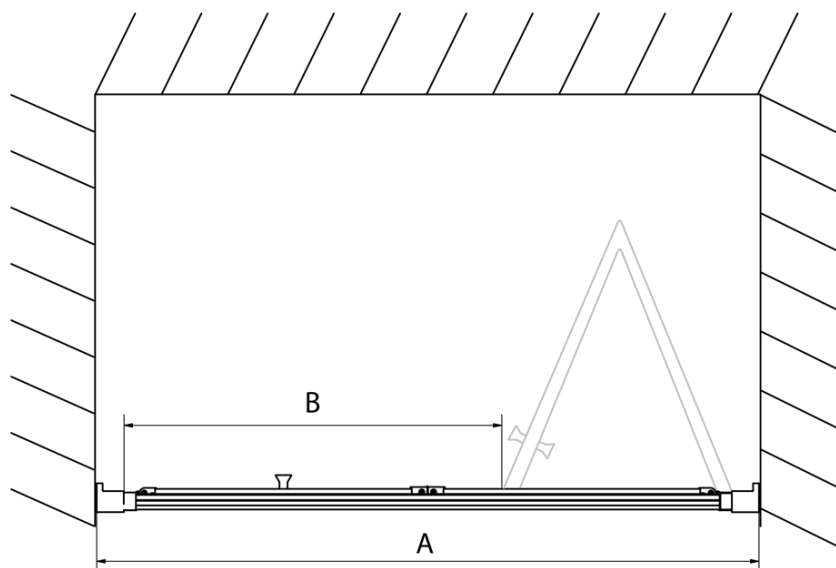

Farbenprofil: Chrom - Poliertem Aluminium

Form: Nischetür

Öffnungsarten: Klapptür

Richtung der Öffnung: Universelle

Eingangsbreite: 625 mm

Glasfarbe: Klarglas

Glasdicke: 6 mm

Einbaubreite ab: 970 mm

Einbaubreite bis zu: 1010 mm

Eigenschaften: Rahmendesign

Gewicht / Stück: 31.0 kg

Verpackung: 1 Stück

Garantie: 2 Jahre

Technisches Arbeitsblatt

Type	EL1970	EL1980	EL1990	EL1910
A	670~710	770~810	870~910	970~1010
B	390	480	550	625