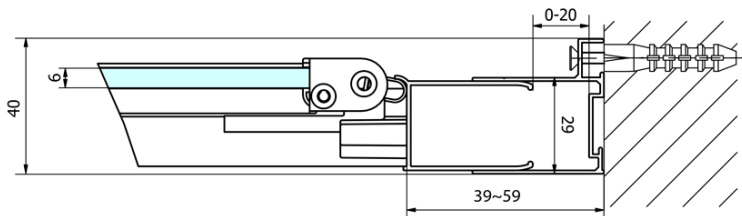

Farbenprofil: Chrom - Poliertem Aluminium

Form: Nischetür

Öffnungsarten: Klapptür

Richtung der Öffnung: Universelle

Eingangsbreite: 625 mm

Glasfarbe: Klarglas

Glasdicke: 6 mm

Einbaubreite ab: 970 mm

Einbaubreite bis zu: 1010 mm

Eigenschaften: Rahmendesign

Gewicht / Stück: 31.0 kg

Verpackung: 1 Stück

Garantie: 2 Jahre

Technisches Arbeitsblatt

Type	EL1970	EL1980	EL1990	EL1910
A	670~710	770~810	870~910	970~1010
B	390	480	550	625

Type	EL1970	EL1980	EL1990	EL1910
B	686~726	786~826	886~926	986~1026
C	390	480	550	625