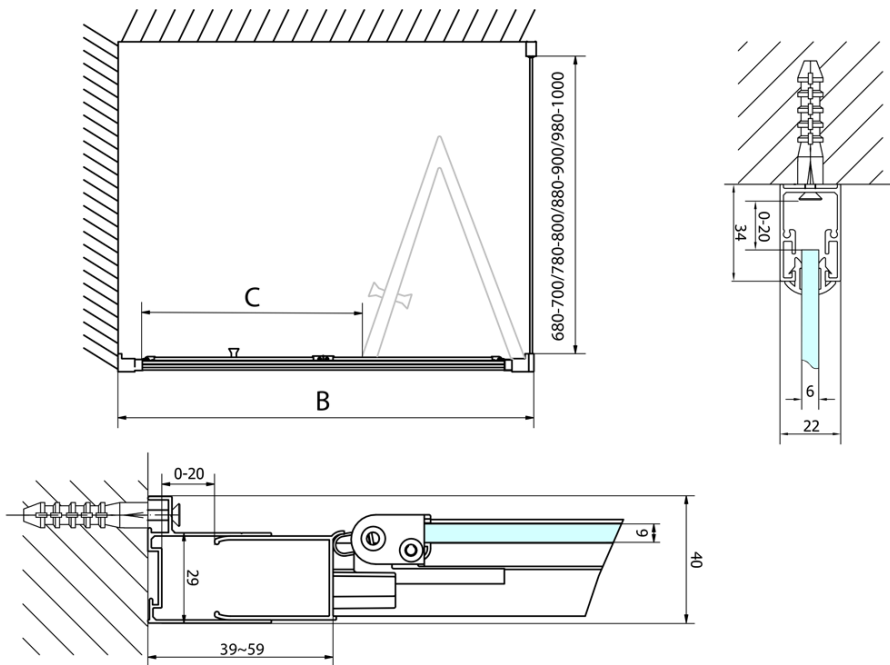

Bestellcode: EL1910

Grundinformation

Marke: Polysan
Serie: EASY

Größe

Breite: 1000 mm
Höhe: 1900 mm

Eigenschaften

Farbenprofil: Chrom - Poliertem Aluminium
Form: Nischetür
Öffnungsarten: Klapptür
Richtung der Öffnung: Universelle
Eingangsbreite: 625 mm
Glasfarbe: Klarglas
Glasdicke: 6 mm
Einbaubreite ab: 970 mm
Einbaubreite bis zu: 1010 mm
Eigenschaften: Rahmendesign
Gewicht / Stück: 31.0 kg
Verpackung: 1 Stück
Garantie: 2 Jahre

Technisches Arbeitsblatt

Type	EL1970	EL1980	EL1990	EL1910
A	670~710	770~810	870~910	970~1010
B	390	480	550	625

Type	EL1970	EL1980	EL1990	EL1910
B	686~726	786~826	886~926	986~1026
C	390	480	550	625