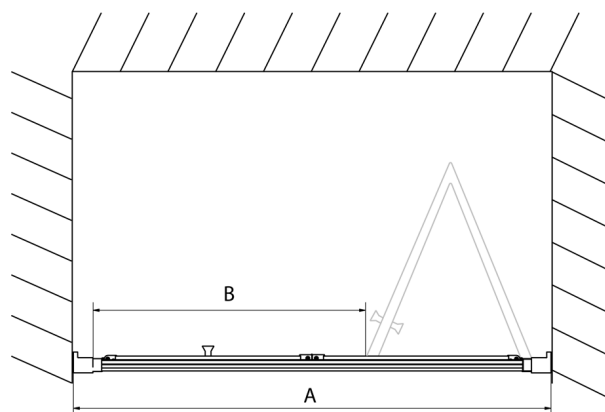

## EASY Duschfalttür 1000mm, Klarglas

**Bestellcode:** EL1910

**Größe**

Breite: 1000 mm

Höhe: 1900 mm

**Eigenschaften**

Garantie: 2 Jahre

### Technisches Arbeitsblatt

Type	EL1970	EL1980	EL1990	EL1910
A	670-710	770-810	870-910	970-1010
B	390	480	550	625

Type	EL1970	EL1980	EL1990	EL1910
B	686-726	786-826	886-926	986-1026
C	390	480	550	625