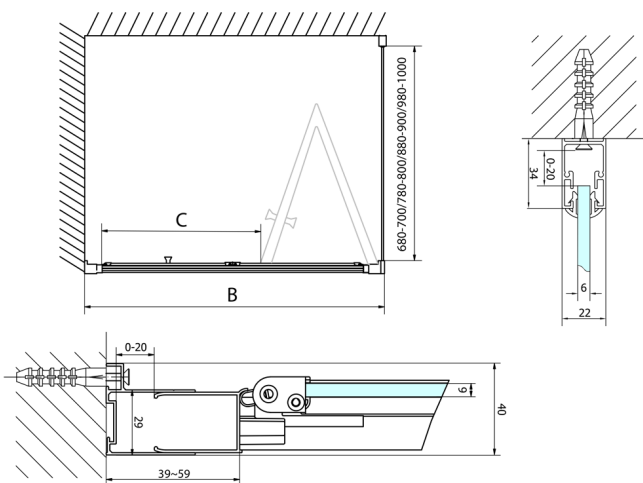

## EASY Duschfalttür 1000mm, Klarglas

**Bestellcode:** EL1910

**Größe**

Breite: 1000 mm

Höhe: 1900 mm

**Eigenschaften**

Garantie: 2 Jahre

### Technisches Arbeitsblatt

Type	EL1970	EL1980	EL1990	EL1910
A	670-710	770-810	870-910	970-1010
B	390	480	550	625

Type	EL1970	EL1980	EL1990	EL1910
B	686-726	786-826	886-926	986-1026
C	390	480	550	625