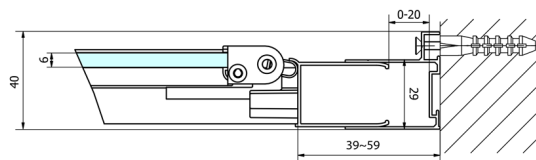

## EASY Duschfalttür 1000mm, Klarglas

**Bestellcode:** EL1910

**Größe**

Breite: 1000 mm

Höhe: 1900 mm

**Eigenschaften**

Garantie: 2 Jahre

### Technisches Arbeitsblatt

Type	EL1970	EL1980	EL1990	EL1910
A	670-710	770-810	870-910	970-1010
B	390	480	550	625

Type	EL1970	EL1980	EL1990	EL1910
B	686-726	786-826	886-926	986-1026
C	390	480	550	625