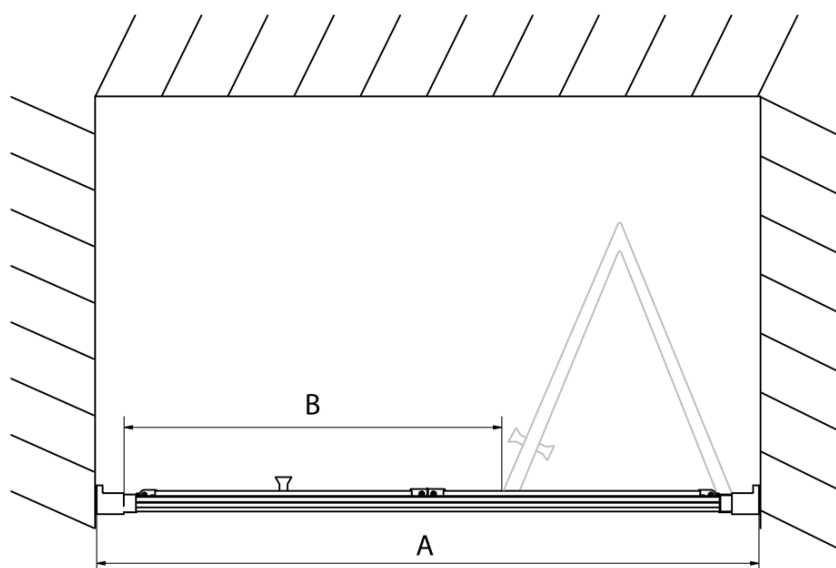

Farbenprofil: Chrom - Poliertem Aluminium

Form: Nischetür

Öffnungsarten: Klapptür

Richtung der Öffnung: Universelle

Eingangsbreite: 550 mm

Glasfarbe: Klarglas

Glasdicke: 6 mm

Einbaubreite ab: 870 mm

Einbaubreite bis zu: 910 mm

Eigenschaften: Rahmendesign

Gewicht / Stück: 28.0 kg

Verpackung: 1 Stück

Garantie: 2 Jahre

Technisches Arbeitsblatt

| Type | EL1970 | EL1980 | EL1990 | EL1910 |
|------|---------|---------|---------|----------|
| A | 670~710 | 770~810 | 870~910 | 970~1010 |
| B | 390 | 480 | 550 | 625 |