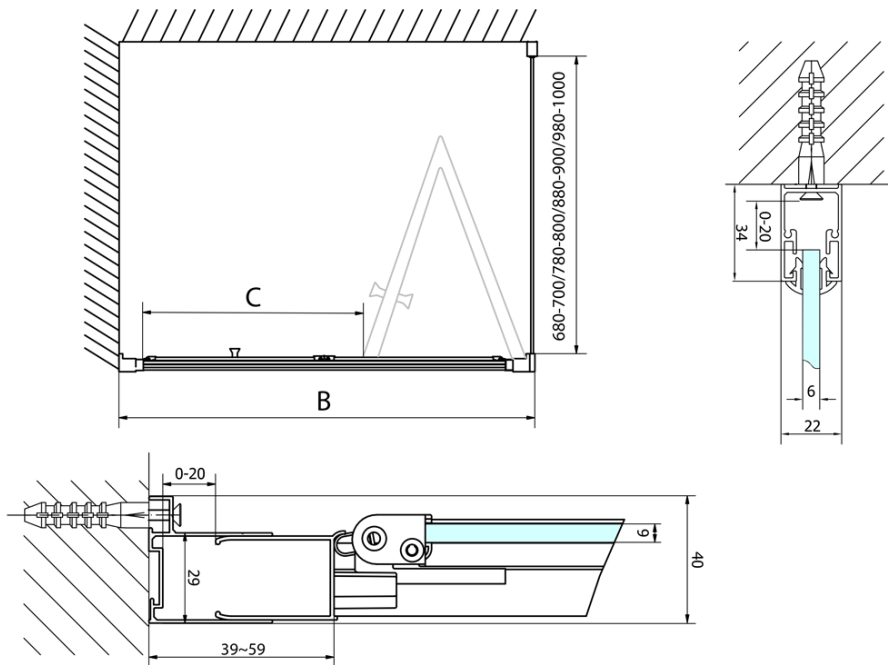

Bestellcode: EL1990

Grundinformation

Marke: Polysan

Serie: EASY

Größe

Breite: 900 mm

Höhe: 1900 mm

Eigenschaften

Farbenprofil: Chrom - Poliertem Aluminium

Form: Nischetür

Öffnungsarten: Klapptür

Richtung der Öffnung: Universelle

Eingangsbreite: 550 mm

Glasfarbe: Klarglas

Glasdicke: 6 mm

Einbaubreite ab: 870 mm

Einbaubreite bis zu: 910 mm

Eigenschaften: Rahmendesign

Gewicht / Stück: 28.0 kg

Verpackung: 1 Stück

Garantie: 2 Jahre

Technisches Arbeitsblatt

| Type | EL1970 | EL1980 | EL1990 | EL1910 |
|------|---------|---------|---------|----------|
| A | 670~710 | 770~810 | 870~910 | 970~1010 |
| B | 390 | 480 | 550 | 625 |

| Type | EL1970 | EL1980 | EL1990 | EL1910 |
|------|---------|---------|---------|----------|
| B | 686~726 | 786~826 | 886~926 | 986~1026 |
| C | 390 | 480 | 550 | 625 |