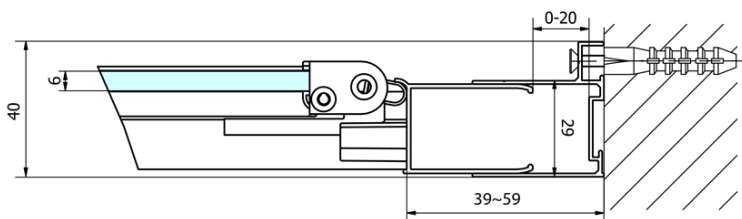

Farbenprofil: Chrom - Poliertem Aluminium

Form: Nischetür

Öffnungsarten: Klapptür

Richtung der Öffnung: Universelle

Eingangsbreite: 550 mm

Glasfarbe: Klarglas

Glasdicke: 6 mm

Einbaubreite ab: 870 mm

Einbaubreite bis zu: 910 mm

Eigenschaften: Rahmendesign

Gewicht / Stück: 28.0 kg

Verpackung: 1 Stück

Garantie: 2 Jahre

Technisches Arbeitsblatt

| Type | EL1970 | EL1980 | EL1990 | EL1910 |
|------|---------|---------|---------|----------|
| A | 670~710 | 770~810 | 870~910 | 970~1010 |
| B | 390 | 480 | 550 | 625 |

| Type | EL1970 | EL1980 | EL1990 | EL1910 |
|------|---------|---------|---------|----------|
| B | 686~726 | 786~826 | 886~926 | 986~1026 |
| C | 390 | 480 | 550 | 625 |