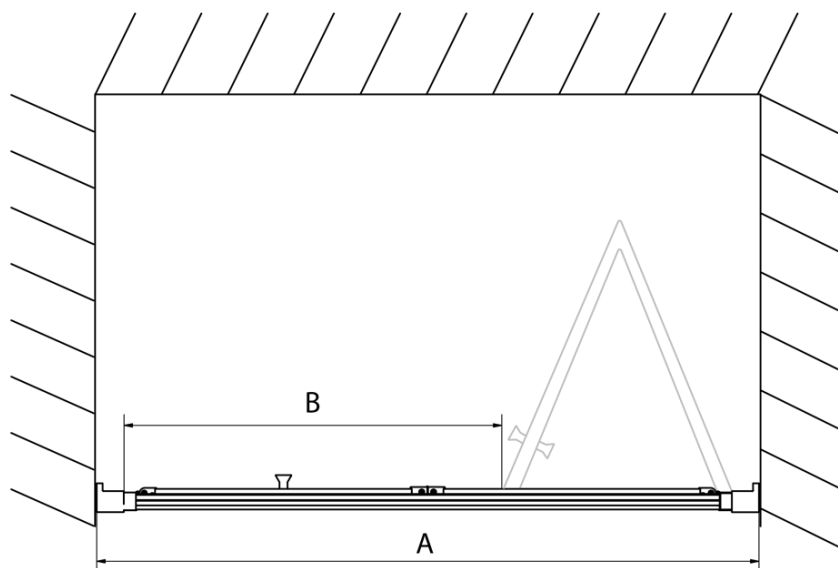

Farbenprofil: Chrom - Poliertem Aluminium

Form: Nischetür

Öffnungsarten: Klapptür

Richtung der Öffnung: Universelle

Eingangsbreite: 550 mm

Glasfarbe: Klarglas

Glasdicke: 6 mm

Einbaubreite ab: 870 mm

Einbaubreite bis zu: 910 mm

Eigenschaften: Rahmendesign

Gewicht / Stück: 28.0 kg

Verpackung: 1 Stück

Garantie: 2 Jahre

Technisches Arbeitsblatt

Type	EL1970	EL1980	EL1990	EL1910
A	670~710	770~810	870~910	970~1010
B	390	480	550	625