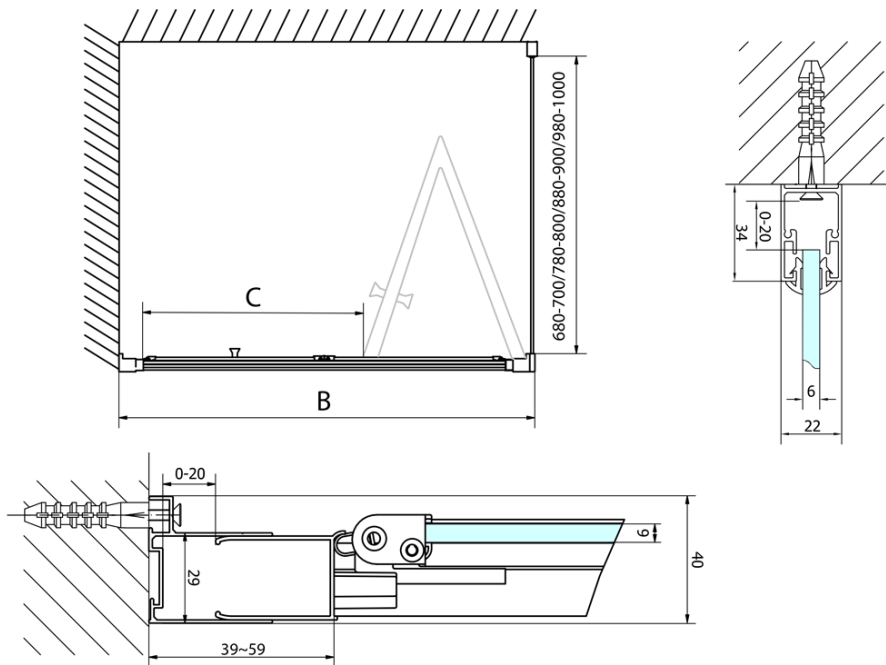

Bestellcode: EL1990

Grundinformation

Marke: Polysan

Serie: EASY

Größe

Breite: 900 mm

Höhe: 1900 mm

Eigenschaften

Farbenprofil: Chrom - Poliertem Aluminium

Form: Nischetür

Öffnungsarten: Klapptür

Richtung der Öffnung: Universelle

Eingangsbreite: 550 mm

Glasfarbe: Klarglas

Glasdicke: 6 mm

Einbaubreite ab: 870 mm

Einbaubreite bis zu: 910 mm

Eigenschaften: Rahmendesign

Gewicht / Stück: 28.0 kg

Verpackung: 1 Stück

Garantie: 2 Jahre

Technisches Arbeitsblatt

Type	EL1970	EL1980	EL1990	EL1910
A	670~710	770~810	870~910	970~1010
B	390	480	550	625

Type	EL1970	EL1980	EL1990	EL1910
B	686~726	786~826	886~926	986~1026
C	390	480	550	625