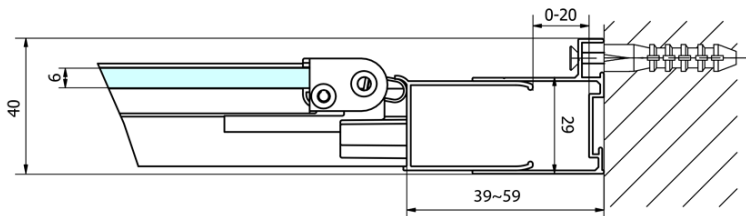

Farbenprofil: Chrom - Poliertem Aluminium

Form: Nischetür

Öffnungsarten: Klapptür

Richtung der Öffnung: Universelle

Eingangsbreite: 550 mm

Glasfarbe: Klarglas

Glasdicke: 6 mm

Einbaubreite ab: 870 mm

Einbaubreite bis zu: 910 mm

Eigenschaften: Rahmendesign

Gewicht / Stück: 28.0 kg

Verpackung: 1 Stück

Garantie: 2 Jahre

Technisches Arbeitsblatt

Type	EL1970	EL1980	EL1990	EL1910
A	670~710	770~810	870~910	970~1010
B	390	480	550	625

Type	EL1970	EL1980	EL1990	EL1910
B	686~726	786~826	886~926	986~1026
C	390	480	550	625