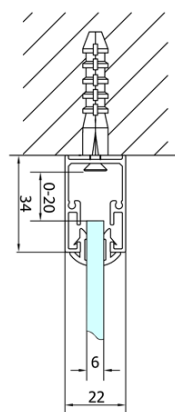

Bestellcode: EL1990

Grundinformation

Marke: Polysan

Serie: EASY

Größe

Breite: 900 mm

Höhe: 1900 mm

Eigenschaften

Farbenprofil: Chrom - Poliertem Aluminium

Form: Nischetür

Öffnungsarten: Klapptür

Richtung der Öffnung: Universelle

Eingangsbreite: 550 mm

Glasfarbe: Klarglas

Glasdicke: 6 mm

Einbaubreite ab: 870 mm

Einbaubreite bis zu: 910 mm

Eigenschaften: Rahmendesign

Gewicht / Stück: 28.0 kg

Verpackung: 1 Stück

Garantie: 2 Jahre

Technisches Arbeitsblatt

Type	EL1970	EL1980	EL1990	EL1910
A	670~710	770~810	870~910	970~1010
B	390	480	550	625

Type	EL1970	EL1980	EL1990	EL1910
B	686~726	786~826	886~926	986~1026
C	390	480	550	625