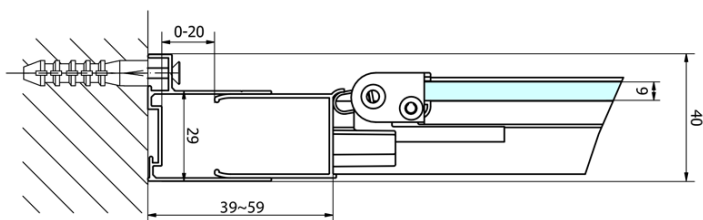

Farbenprofil: Chrom - Poliertem Aluminium

Form: Nischetür

Öffnungsarten: Klapptür

Richtung der Öffnung: Universelle

Eingangsbreite: 550 mm

Glasfarbe: Klarglas

Glasdicke: 6 mm

Einbaubreite ab: 870 mm

Einbaubreite bis zu: 910 mm

Eigenschaften: Rahmendesign

Gewicht / Stück: 28.0 kg

Verpackung: 1 Stück

Garantie: 2 Jahre

Technisches Arbeitsblatt

Type	EL1970	EL1980	EL1990	EL1910
A	670~710	770~810	870~910	970~1010
B	390	480	550	625