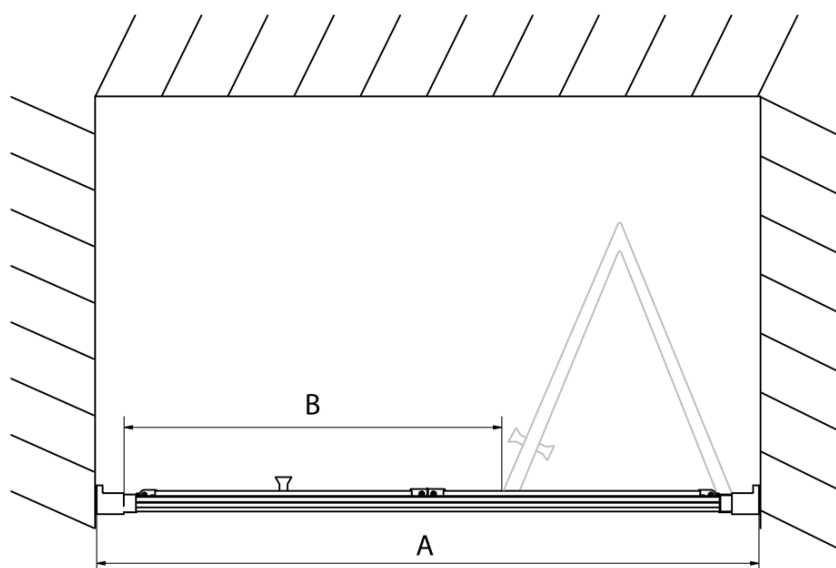

Farbenprofil: Chrom - Poliertem Aluminium

Form: Nischetür

Öffnungsarten: Klapptür

Richtung der Öffnung: Universelle

Eingangsbreite: 550 mm

Glasfarbe: Klarglas

Glasdicke: 6 mm

Einbaubreite ab: 870 mm

Einbaubreite bis zu: 910 mm

Eigenschaften: Rahmendesign

Gewicht / Stück: 28.0 kg

Verpackung: 1 Stück

Garantie: 2 Jahre

Technisches Arbeitsblatt

Type	EL1970	EL1980	EL1990	EL1910
A	670~710	770~810	870~910	970~1010
B	390	480	550	625