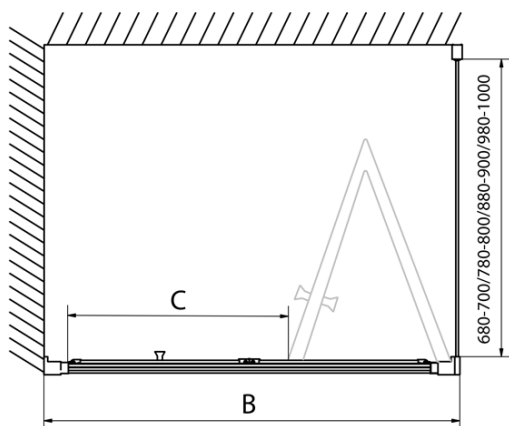

Farbenprofil: Chrom - Poliertem Aluminium

Form: Nischetür

Öffnungsarten: Klapptür

Richtung der Öffnung: Universelle

Eingangsbreite: 550 mm

Glasfarbe: Klarglas

Glasdicke: 6 mm

Einbaubreite ab: 870 mm

Einbaubreite bis zu: 910 mm

Eigenschaften: Rahmendesign

Gewicht / Stück: 28.0 kg

Verpackung: 1 Stück

Garantie: 2 Jahre

Technisches Arbeitsblatt

Type	EL1970	EL1980	EL1990	EL1910
A	670~710	770~810	870~910	970~1010
B	390	480	550	625