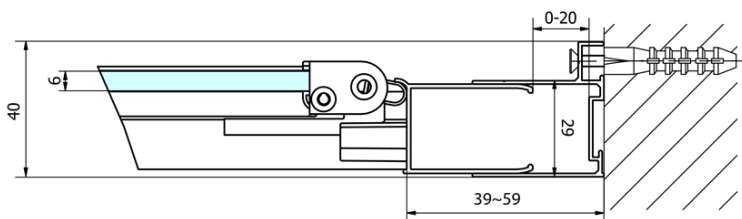

Farbenprofil: Chrom - Poliertem Aluminium

Form: Nischetür

Öffnungsarten: Klapptür

Richtung der Öffnung: Universelle

Eingangsbreite: 550 mm

Glasfarbe: Klarglas

Glasdicke: 6 mm

Einbaubreite ab: 870 mm

Einbaubreite bis zu: 910 mm

Eigenschaften: Rahmendesign

Gewicht / Stück: 28.0 kg

Verpackung: 1 Stück

Garantie: 2 Jahre

Technisches Arbeitsblatt

Type	EL1970	EL1980	EL1990	EL1910
A	670~710	770~810	870~910	970~1010
B	390	480	550	625

Type	EL1970	EL1980	EL1990	EL1910
B	686~726	786~826	886~926	986~1026
C	390	480	550	625