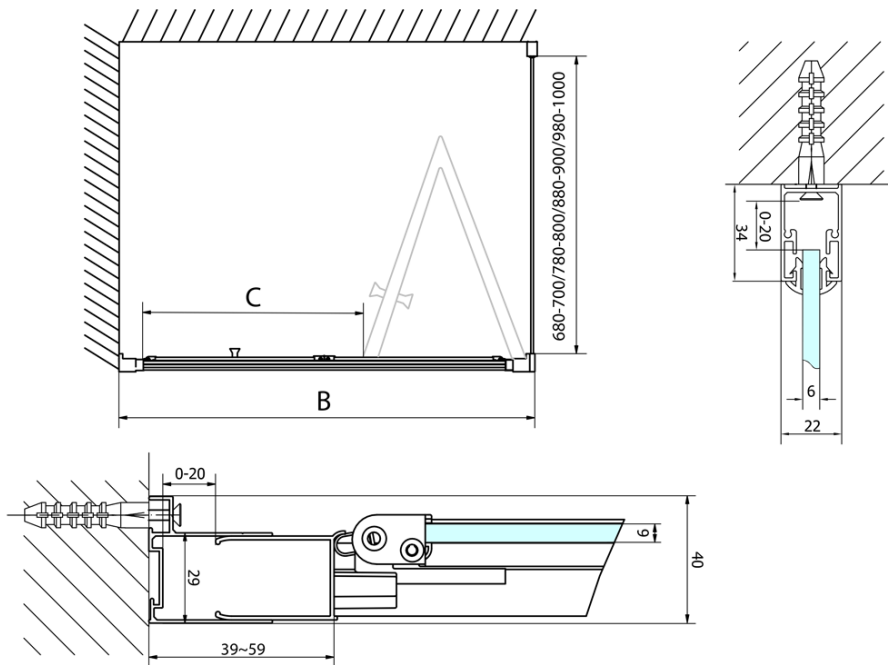

Bestellcode: EL1990

Grundinformation

Marke: Polysan

Serie: EASY

Größe

Breite: 900 mm

Höhe: 1900 mm

Eigenschaften

Farbenprofil: Chrom - Poliertem Aluminium

Form: Nischetür

Öffnungsarten: Klapptür

Richtung der Öffnung: Universelle

Eingangsbreite: 550 mm

Glasfarbe: Klarglas

Glasdicke: 6 mm

Einbaubreite ab: 870 mm

Einbaubreite bis zu: 910 mm

Eigenschaften: Rahmendesign

Gewicht / Stück: 28.0 kg

Verpackung: 1 Stück

Garantie: 2 Jahre

Technisches Arbeitsblatt

Type	EL1970	EL1980	EL1990	EL1910
A	670~710	770~810	870~910	970~1010
B	390	480	550	625

Type	EL1970	EL1980	EL1990	EL1910
B	686~726	786~826	886~926	986~1026
C	390	480	550	625